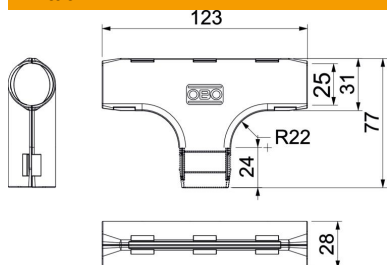

Tekninen tietolehti

T-kappale Quick-Pipe, vaaleanharmaa

Tuotenumero: 2153843

Muoto-osa muovisille asennusputkille T-haarojen tekemiseen. Sopii Quick-Pipe-asennusputkille tai aallotetuille putkille. Voidaan sulkea ja avata ilman työkaluja. Voidaan käyttää lämpötila-alueella - 25 °C - + 60 °C.

PP Polypropeeni

Perustiedot

Tuotenumero	2153843
Nimitys 1	Jatkomuhvi, muovi, T-kappale
Valmistaja	OBO
Koko	M25
Väri	vaaleanharmaa, RAL 7035
Materiaali	polypropeeni
Pienin myyntiyksikkö	5
Määräyksikkö	Kappale
Paino	1,977 kg
Painoyksikkö	kg/100 kpl

Tekninen tietolehti

T-kappale Quick-Pipe, vaaleanharmaa

Tuotenumero: 2153843

Mitat

Mitta B	31 mm
Mitta B2	123 mm
Mitta d	25 mm
Mitta L	77 mm
Mitta L1	24 mm
Mitta R	22 mm

Tekniset tiedot

Malli	Pisto
Muoto	T-kappale
Mitta	M25
Halogeeniton	kyllä
Jatkolla	ei
Pinta harjattu	ei
Pinta kiillotettu	ei
Käyttöalueen lämpötila maks.	60 °C
Käyttöalueen lämpötila min.	0 °C