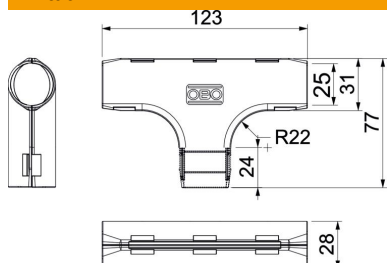

### Perustiedot

Tuotenumero	2153955
Nimitys 1	Jatkomuhvi, muovi, T-kappale
Valmistaja	OBO
Koko	M25
Väri	puhtaanvalkoinen, RAL 9010
Materiaali	polypropeeni
Pienin myyntiyksikkö	5
Määräyksikkö	Kappale
Paino	1,978 kg
Painoyksikkö	kg/100 kpl

## Mitat

Mitta B	31 mm
Mitta B2	123 mm
Mitta d	25 mm
Mitta L	77 mm
Mitta L1	24 mm
Mitta R	22 mm