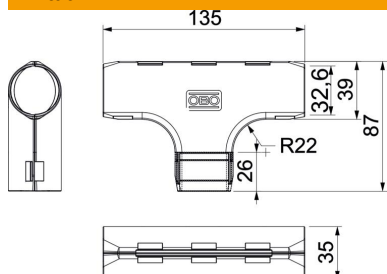

### Perustiedot

Tuotenumero	2153845
Nimitys 1	Jatkomuhvi, muovi, T-kappale
Valmistaja	OBO
Koko	M32
Väri	vaaleanharmaa, RAL 7035
Materiaali	polypropeeni
Pienin myyntiyksikkö	5
Määräyksikkö	Kappale
Paino	2,511 kg
Painoyksikkö	kg/100 kpl

## Mitat

Mitta B	39 mm
Mitta B2	135 mm
Mitta d	32,6 mm
Mitta L	87 mm
Mitta L1	26 mm
Mitta R	22 mm

## Tekniset tiedot

Malli	Pisto
Muoto	T-kappale
Mitta	M32
Halogeeniton	kyllä
Jatkolla	ei
Pinta harjattu	ei
Pinta kiillotettu	ei
Käyttöalueen lämpötila maks.	60 °C
Käyttöalueen lämpötila min.	0 °C