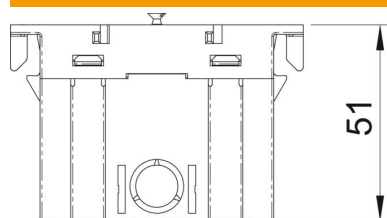

Tekninen tietolehti

Kojerasia 71GD11, 1-osainen, suurella asennusaukolla

Tuotenumero: 6288532

Kojerasia kaikkien valmistajien standardikytkimien ja -pistorasioiden asennukseen kiinnitysrenkaalla ja kiinnityssangalla. Erittäin suuren asennusaukon ansiosta rasia sopii ELKO-kalusteiden sekä suurempien datarasioiden asennukseen. Kanavakalusteasennuksissa ei tarvita erillistä kojerasiaa.

PA Polyamidi

Perustiedot

Tuotenumero	6288532
Tyyppi	71GD11
Nimitys 1	Kojerasia
Nimitys 2	1-os.
Valmistaja	OBO
Koko	51x76x71
Väri	vaaleanharmaa, RAL 7035
Materiaali	Polyamidii
Pienin myyntiyksikkö	1
Määräyksikkö	Kappale
Paino	4,6 kg
Painoyksikkö	kg/100 kpl

Tekninen tietolehti

Kojerasia 71GD11, 1-osainen, suurella asennusaukolla

Tuotenumero: 6288532

Mitat

Pituus	71 mm
Pohjamitta	76 mm
Korkeus	51 mm

Tekniset tiedot

Yksiköiden lukumäärä	1
Malli	suljettu
Kiinnitysura	muu
Halogeeniton	kyllä
Liitännätalalla	kyllä
Rasian asennustapa	Etusivu
Asennuskalusteen asennus	ruuvia
Vedonpoistomahdollisuus	kyllä