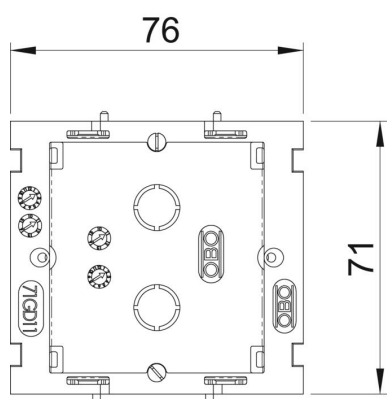

Tekninen tietolehti

Kojerasia 71GD11, 1-osainen, suurella asennusaukolla

Tuotenumero: 6288532

Kojerasia kaikkien valmistajien standardikytkimien ja -pistorasioiden asennukseen kiinnitysrenkaalla ja kiinnityssangalla. Erittäin suuren asennusaukon ansiosta rasia sopii ELKO-kalusteiden sekä suurempien datarasioiden asennukseen. Kanavakalusteasennuksissa ei tarvita erillistä kojerasiaa.

Tekninen tietolehti

Kojerasia 71GD11, 1-osainen, suurella asennusaukolla

Tuotenumero: 6288532

Mitat

Pituus	71 mm
Pohjamitta	76 mm
Korkeus	51 mm

Tekniset tiedot

Yksiköiden lukumäärä	1
Malli	suljettu
Kiinnitysura	muu
Halogeeniton	kyllä
Liitännätalalla	kyllä
Rasian asennustapa	Etusivu
Asennuskalusteen asennus	ruuvia
Vedonpoistomahdollisuus	kyllä