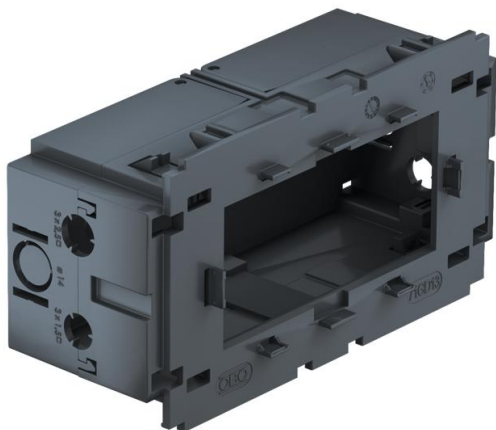

## Kojerasia 71GD13, 2-osainen, Modul 45®-kalusteille

Tuotenumero: 6288583

Edestä lukittuva 2-osainen kojerasia Modul 45®-sarjalle, saranoidulla ja tarvittaessa myös irrotettavalla pohjaosalla kaapeleiden nopeaan asennukseen, sisäänvientiäukot johtojen halkaisijoille maks. 14 mm.

### Perustiedot

Tuotenumero	6288583
Tyyppi	71GD13
Nimitys 1	Kojerasia
Nimitys 2	2-osainen, modul 45mm
Valmistaja	OBO
Koko	51x76x140
Väri	raudanharmaa, RAL 7011
Materiaali	Polyamidii
Pienin myyntiyksikkö	1
Määräyksikkö	Kappale
Paino	11 kg
Painoyksikkö	kg/100 kpl

## Mitat

Pituus	140 mm
Pohjamitta	76 mm
Korkeus	51 mm