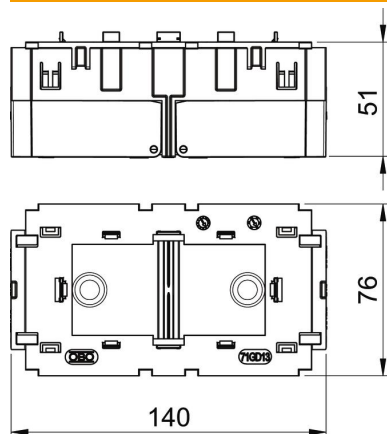

### Perustiedot

Tuotenumero	6288583
Tyyppi	71GD13
Nimitys 1	Kojerasia
Nimitys 2	2-osainen, modul 45mm
Valmistaja	OBO
Koko	51x76x140
Väri	raudanharmaa, RAL 7011
Materiaali	Polyamidii
Pienin myyntiyksikkö	1
Määräyksikkö	Kappale
Paino	11 kg
Painoyksikkö	kg/100 kpl

## Mitat

Pituus	140 mm
Pohjamitta	76 mm
Korkeus	51 mm