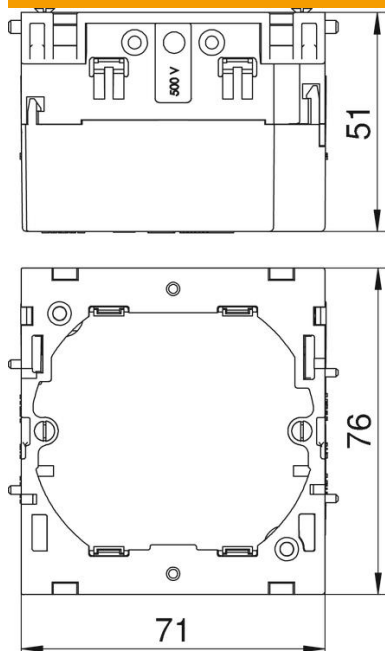

## Kojerasia 71GD6, 1-osainen

Tuotenumero: 6288610

Edestä lukittuva kojerasia kytkimille, saranoidulla ja tarvittaessa myös irrotettavalla alaosalla johtojen nopeaan asennukseen, sisäänvientiaukot johtojen halkaisijoille maks. 14 mm. Halogeeniton malli  
Vaakasuora kiinnitysura 60 mm.

### Perustiedot

Tuotenumero	6288610
Tyyppi	71GD6
Nimitys 1	Kojerasia
Nimitys 2	1-os.
Valmistaja	OBO
Koko	51x76x71
Väri	raudanharmaa, RAL 7011
Materiaali	Polyamidii
Pienin myyntiyksikkö	5
Määräyksikkö	Kappale
Paino	5,6 kg
Painoyksikkö	kg/100 kpl

### Mitat

Pituus	71 mm
Pohjamitta	76 mm
Korkeus	51 mm