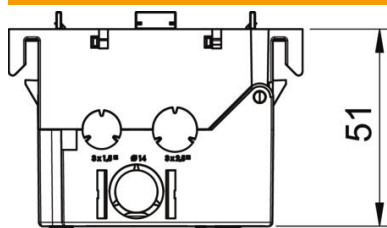

PA Polyamidi

Perustiedot

Tuotenumero	6288569
Tyyppi	71GD8-2
Nimitys 1	Kojerasia
Nimitys 2	1-osainen Modul 45:lle
Valmistaja	OBO
Koko	51x76x71
Väri	raudanharmaa, RAL 7011
Materiaali	Polyamidii
Pienin myyntiyksikkö	1
Määräyksikkö	Kappale
Paino	5,9 kg
Painoyksikkö	kg/100 kpl

Tekninen tietolehti

Kojerasia 71GD8-2, 1-osainen, Modul 45®-kalusteille

Tuotenumero: 6288569

Mitat

Pituus	71 mm
Pohjamitta	76 mm
Korkeus	51 mm

Tekniset tiedot

Yksiköiden lukumäärä	1
Malli	suljettu
Kiinnitysura	muu
Halogeeniton	kyllä
Liitäntätalalla	kyllä
Rasian asennustapa	Etusivu
Asennuskalusteiden asennus	kiinnittyy
Vedonpoistomahdollisuus	kyllä