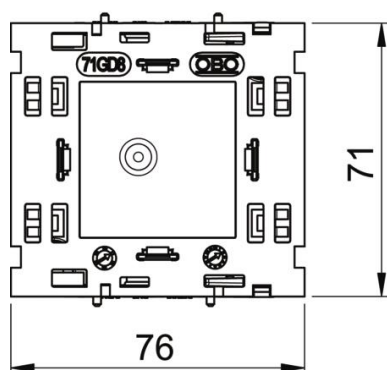

Tekninen tietolehti

Kojerasia 71GD8-2, 1-osainen, Modul 45®-kalusteille

Tuotenumero: 6288569

Edestä lukittuva 1-osainen kojerasia Modul 45®-sarjalle, saranoidulla ja tarvittaessa myös irrotettavalla pohjaosalla kaapeleiden nopeaan asennukseen, sisäänvientiaukot johtojen halkaisijoille maks. 14 mm.

PA Polyamidi

Perustiedot

Tuotenumero	6288569
Tyyppi	71GD8-2
Nimitys 1	Kojerasia
Nimitys 2	1-osainen Modul 45:lle
Valmistaja	OBO
Koko	51x76x71
Väri	raudanharmaa, RAL 7011
Materiaali	Polyamidii
Pienin myyntiyksikkö	1
Määräyksikkö	Kappale
Paino	5,9 kg
Painoyksikkö	kg/100 kpl

Tekninen tietolehti

Kojerasia 71GD8-2, 1-osainen, Modul 45®-kalusteille

Tuotenumero: 6288569

Mitat

Pituus	71 mm
Pohjamitta	76 mm
Korkeus	51 mm

Tekniset tiedot

Yksiköiden lukumäärä	1
Malli	suljettu
Kiinnitysura	muu
Halogeeniton	kyllä
Liitäntätalalla	kyllä
Rasian asennustapa	Etusivu
Asennuskalusteiden asennus	kiinnittyy
Vedonpoistomahdollisuus	kyllä