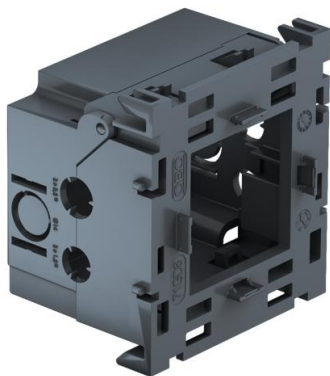

Tekninen tietolehti

Kojerasia 71GD8-2, 1-osainen, Modul 45®-kalusteille

Tuotenumero: 6288569

Edestä lukittuva 1-osainen kojerasia Modul 45®-sarjalle, saranoidulla ja tarvittaessa myös irrotettavalla pohjaosalla kaapeleiden nopeaan asennukseen, sisäänvientiaukot johtojen halkaisijoille maks. 14 mm.

PA Polyamidi

Perustiedot

Tuotenumero	6288569
Tyyppi	71GD8-2
Nimitys 1	Kojerasia
Nimitys 2	1-osainen Modul 45:lle
Valmistaja	OBO
Koko	51x76x71
Väri	raudanharmaa, RAL 7011
Materiaali	Polyamidii
Pienin myyntiyksikkö	1
Määräyksikkö	Kappale
Paino	5,9 kg
Painoyksikkö	kg/100 kpl

Tekninen tietolehti

Kojerasia 71GD8-2, 1-osainen, Modul 45®-kalusteille

Tuotenumero: 6288569

Mitat

Pituus	71 mm
Pohjamitta	76 mm
Korkeus	51 mm

Tekniset tiedot

Yksiköiden lukumäärä	1
Malli	suljettu
Kiinnitysura	muu
Halogeeniton	kyllä
Liitäntätalalla	kyllä
Rasian asennustapa	Etusivu
Asennuskalusteiden asennus	kiinnittyy
Vedonpoistomahdollisuus	kyllä