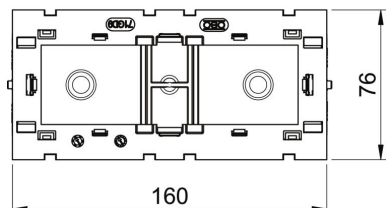

PA Polyamidi

Perustiedot

Tuotenumero	6288579
Tyyppi	71GD9-2
Nimitys 1	Kojerasia
Nimitys 2	3-osainen, modul 45mm
Valmistaja	OBO
Koko	51x76x160
Väri	raudanharmaa, RAL 7011
Materiaali	Polyamidii
Pienin myyntiyksikkö	1
Määräyksikkö	Kappale
Paino	11,6 kg
Painoyksikkö	kg/100 kpl

Tekninen tietolehti

Kojerasia 71GD9, 3-osainen, Modul 45®-kalusteille

Tuotenumero: 6288579

Mitat

Pituus	160 mm
Pohjamitta	76 mm
Korkeus	51 mm

Tekniset tiedot

Yksiköiden lukumäärä	3
Malli	suljettu
Kiinnitysura	muu
Halogeeniton	kyllä
Liitäntätilalla	kyllä
Rasian asennustapa	Etusivu
Asennuskalusteen asennus	kiinnittyy
Vedonpoistomahdollisuus	kyllä