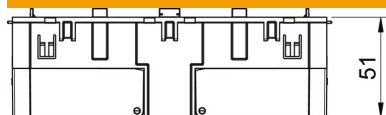

PA Polyamidi

Perustiedot

Tuotenumero	6288579
Tyyppi	71GD9-2
Nimitys 1	Kojerasia
Nimitys 2	3-osainen, modul 45mm
Valmistaja	OBO
Koko	51x76x160
Väri	raudanharmaa, RAL 7011
Materiaali	Polyamidii
Pienin myyntiyksikkö	1
Määräyksikkö	Kappale
Paino	11,6 kg
Painoyksikkö	kg/100 kpl

Tekninen tietolehti

Kojerasia 71GD9, 3-osainen, Modul 45®-kalusteille

Tuotenumero: 6288579

Mitat

Pituus	160 mm
Pohjamitta	76 mm
Korkeus	51 mm

Tekniset tiedot

Yksiköiden lukumäärä	3
Malli	suljettu
Kiinnitysura	muu
Halogeeniton	kyllä
Liitäntätilalla	kyllä
Rasian asennustapa	Etusivu
Asennuskalusteen asennus	kiinnittyy
Vedonpoistomahdollisuus	kyllä