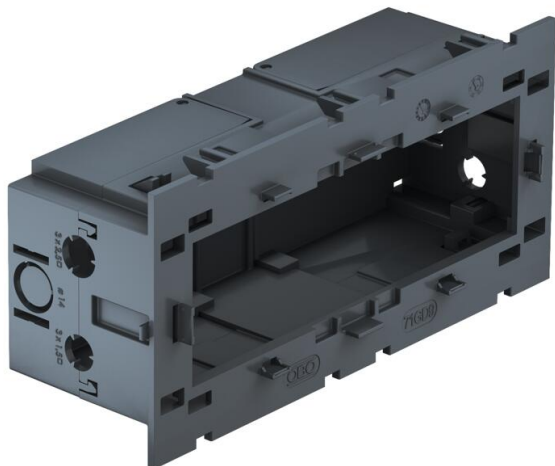

Tekninen tietolehti

Kojerasia 71GD9, 3-osainen, Modul 45®-kalusteille

Tuotenumero: 6288579

Edestä lukittuva 3-osainen kojerasia Modul 45®-sarjan kalusteille, saranoidulla ja tarvittaessa myös irrotettavalla pohjaosalla kaapeleiden nopeaan asennukseen, sisäänvientiaukot johtojen halkaisijoille maks. 14 mm.

PA Polyamidi

Perustiedot

Tuotenumero	6288579
Tyyppi	71GD9-2
Nimitys 1	Kojerasia
Nimitys 2	3-osainen, modul 45mm
Valmistaja	OBO
Koko	51x76x160
Väri	raudanharmaa, RAL 7011
Materiaali	Polyamidii
Pienin myyntiyksikkö	1
Määräyksikkö	Kappale
Paino	11,6 kg
Painoyksikkö	kg/100 kpl

Tekninen tietolehti

Kojerasia 71GD9, 3-osainen, Modul 45®-kalusteille

Tuotenumero: 6288579

Mitat

Pituus	160 mm
Pohjamitta	76 mm
Korkeus	51 mm

Tekniset tiedot

Yksiköiden lukumäärä	3
Malli	suljettu
Kiinnitysura	muu
Halogeeniton	kyllä
Liitäntätilalla	kyllä
Rasian asennustapa	Etusivu
Asennuskalusteen asennus	kiinnittyy
Vedonpoistomahdollisuus	kyllä