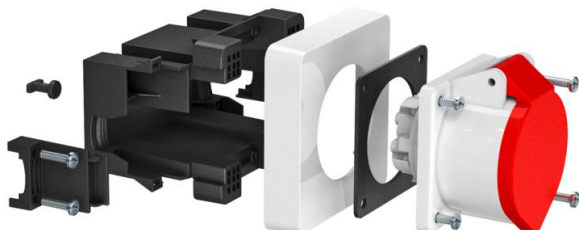

Tekninen tietolehti

Pistorasia CEE, 1-osainen, 32 A

Tuotenumero: 6119485

Kojerasia 3- tai 5-napaisen CEE-pistorasian 16 A tai 32 A asentamiseen.

Toimituksen sisältö:

- 1 edestä lukittuva kojerasia 4-pisteen kiinnitysuralla 52 x 52 mm - 70 x 70 mm
- 1 peitelevy, valkoinen, kiinnityksen peittämiseen
- 2 ulkopuolista vedonpoistinta johdoille maks. Ø 18 mm
- 2 kääntösalpaa C-kiskolla varustetun kanavan pohjakiinnitykseen
- 1 CEE-pistoraia 16 A asennustarvikkeineen

Voidaan asentaa Rapid 80 -johtokanaviin ja ISS-pistorasiapylväisiin.

PA Polyamidi

Perustiedot

Tuotenumero	6119485
Tyyppi	71GDCEE32
Nimitys 1	Kanavapistorasia
Nimitys 2	CEE 32A, sis.kojerasia
Valmistaja	OBO
Koko	118x98x125
Väri	grafiitinmusta, RAL 9011
Materiaali	Polyamidii
Pienin myyntiyksikkö	1
Määräyksikkö	Kappale
Paino	37,2 kg
Painoyksikkö	kg/100 kpl

Tekniset tiedot

Yksiköiden lukumäärä	1
Malli	suljettu
Kiinnitysurat	muu
Halogeeniton	kyllä
Liitännätalalla	kyllä
Vedonpoistomahdollisuus	kyllä