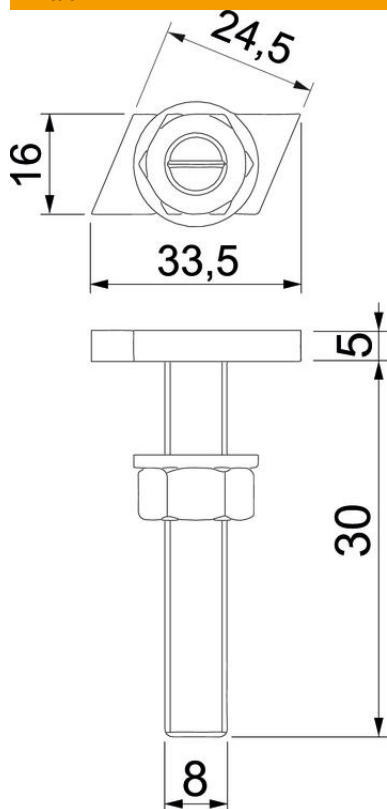

Liukuruuvi asennuskiskoille CM3015, CM3518 ja AM3518

A4 teräs, ruostumaton

2B kirkas, jälkikäsitely

Perustiedot

Tuotenumero	1148080
Tyyppi	ACMHB M8x30 A4
Nimitys 1	Liukuruuvi
Nimitys 2	Profiilikiskoon keskelle
Valmistaja	OBO
Koko	M8x30mm
Materiaali	teräs, ruostumaton
Pinta	kirkas, jälkikäsitely
Pintastandardi	
Pienin myyntiyksikkö	50
Määräyksikkö	Kappale
Paino	3,45 kg
Painoyksikkö	kg/100 kpl

Tekninen tietolehti

Liukuruuvi A4

Tuotenumero: 1148080

Mitat

Pituus	33,5 mm
Pohjamitta	16 mm
Korkeus	5 mm
Mitta L	30 mm

Tekniset tiedot

Soveltuu asennuskiskoon	kyllä
Kierre	M 8 x 30mm
Kierre metrinen	8