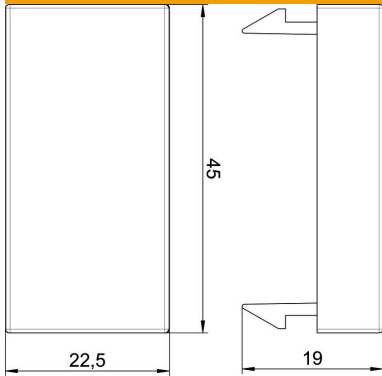

Tekninen tietolehti

Sokkolevy, 1/2 moduulia, alumiini, lakattu

Tuotenumero: 6117416

Kansi kalusteentyhjien osien (1/2-moduuli) peittämiseen.

CE

Perustiedot

Tuotenumero	6117416
Tyyppi	ADP-B AL0.5
Nimitys 1	Kanavakeskiölevy
Valmistaja	OBO
Koko	45x22,5mm
Väri	alumiini, pulveripinnoitettu
Pienin myyntiyksikkö	1
Määräyksikkö	Kappale
Paino	0,4 kg
Painoyksikkö	kg/100 kpl

Tekninen tietolehti

Sokkolevy, 1/2 moduulia, alumiini, lakattu

Tuotenumero: 6117416

Mitat

Pohjamitta	22,5 mm
Korkeus	45 mm

Tekniset tiedot

Yksiköiden lukumäärä	0
Yksiköiden lukumäärä vaaka-suoraan	0
Yksiköiden lukumäärä pysty-suoraan	0
Pintamalli	mattaa
Kiinnitystapa	Kiinnityskappale
Pintaan kiinteästi asennettava malli	kyllä
Soveltuu kojeasennuksiin	ei
Soveltuu johtokanaviin	kyllä
Soveltuu valurasiaan	ei
Soveltuu uppoasennukseen	ei
Halogeeniton	ei
Kansi	ei
Asennussuunta	vaakasuora
Kotelointiluokka	muu
Tekstialue/merkintäikkuna	ei
Syvyys	9 mm
Merkintä, painike	ilman
Peitelevyn malli / kytkinvalikoiman käyttöosa	Muuta
Kosketussymboli / esteetön	ei
Vaihdelevyn linssi/symboli	ei
Peitelevyn käyttö / kytkinvalikoiman käyttöosa	Muuta