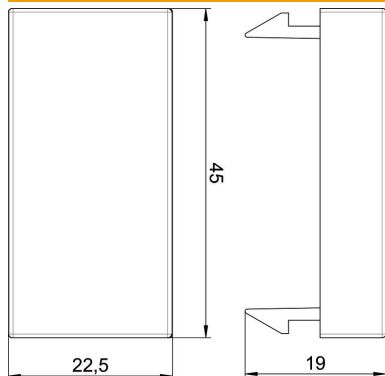

Tekninen tietolehti

Sokkolevy, 1/2 moduulia, puhtaanvalkoinen

Tuotenumero: 6117414

Kansi kalusteentyhjien osien (1/2-moduuli) peittämiseen.

Perustiedot

Tuotenumero	6117414
Tyyppi	ADP-B RW0.5
Nimitys 1	Kanavakeskiölevy
Valmistaja	OBO
Koko	45x22,5mm
Väri	puhtaanvalkoinen, RAL 9010
Pienin myyntiyksikkö	10
Määräyksikkö	Kappale
Paino	0,4 kg
Painoyksikkö	kg/100 kpl

Tekninen tietolehti

Sokkolevy, 1/2 moduulia, puhtaanvalkoinen

Tuotenumero: 6117414

Mitat

Pohjamitta	22,5 mm
Korkeus	45 mm

Tekniset tiedot

Yksiköiden lukumäärä	0
Yksiköiden lukumäärä vaakasuoraan	0
Yksiköiden lukumäärä pystysuoraan	0
Pintamalli	mattaa
Kiinnitystapa	Kiinnityskappale
Pintaan kiinteästi asennettava malli	kyllä
Soveltuu kojeasennuksiin	ei
Soveltuu johtokanaviin	kyllä
Soveltuu valurasiaan	ei
Soveltuu uppoasennukseen	ei
Halogeeniton	ei
Kansi	ei
Asennussuunta	vaakasuora
Kotelointiluokka	muu
Tekstialue/merkintäikkuna	ei
Syvyys	9 mm
Merkintä, painike	ilman
Peitelevyn malli / kytkinvalikoiman käyttöosa	Muuta
Kosketussymboli / esteetön	ei
Vaihdettava linssi/symboli	ei
Peitelevyn käyttö / kytkinvalikoiman käyttöosa	Kansi