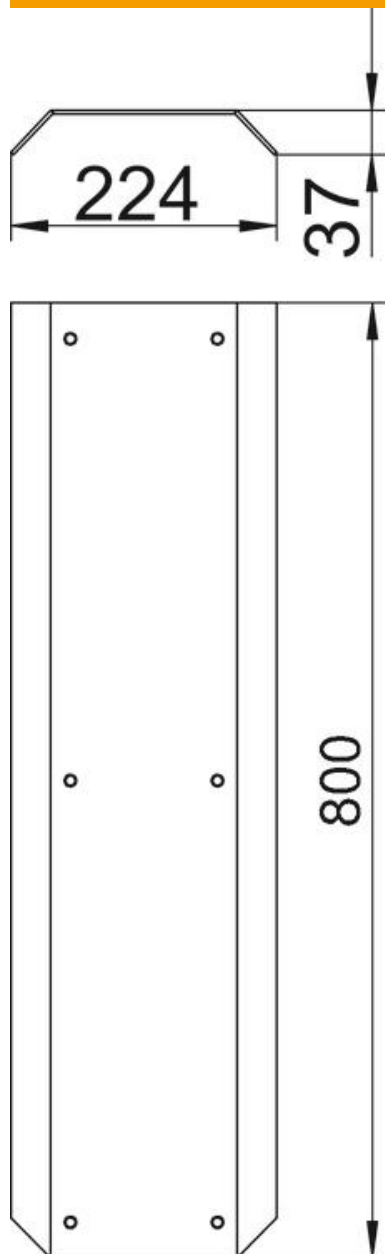

## Kansi, T-kappale

Tuotenumero: 7404828

Kansi T-kappaleelle AIKA/U, sovitetaan kannen AIKF/D-T lävistyksiin, sisältää 6 kiinnitysruuvia.

**St** Teräs

**FS** kuumasinkitystä ohutlevystä DIN EN 10327 ~ 20 µm

### Perustiedot

Tuotenumero	7404828
Tyyppi	AIKA AD 15040
Nimitys 1	Kansi
Nimitys 2	haarautuvalle lattiakanavalle
Valmistaja	OBO
Materiaali	teräs
Pinta	nauhakuumasinkitty
Pintastandardi	DIN EN 10346
Pienin myyntiyksikkö	1
Määräyksikkö	Kappale
Paino	466 kg
Painoyksikkö	kg/100 kpl

# Tekninen tietolehti

Kansi, T-kappale

Tuotenumero: 7404828

## Mitat

Pituus	800 mm
Pohjamitta	150 mm
Korkeus	40 mm
Mitta b	224 mm
Mitta h	37 mm