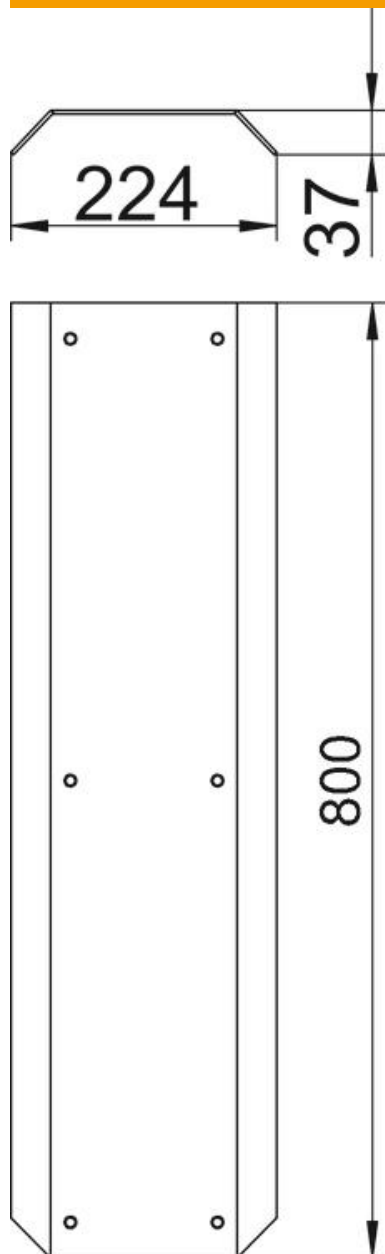

Tekninen tietolehti

Kansi, lattiakanava

Tuotenumero: 7404840

Kansi lattiakanavalle AIK/A sopii kanaviin AIK/U. Kansi ruuvataan kiinni kanavan alumiinisiin sivuprofiileihin. Kannen viiste ylittää kanavan molemmilla puolilla 45°-kulmassa.

St Teräs

FS kuumasinkitystä ohutlevystä DIN EN 10327 ~ 20 µm

Perustiedot

Tuotenumero	7404840
Tyyppi	AIKA D 15040
Nimitys 1	Kansi
Nimitys 2	haarautuvalle lattiakanavalle
Valmistaja	OBO
Materiaali	teräs
Pinta	nauhakuumasinkitty
Pintastandardi	DIN EN 10346
Pienin myyntiyksikkö	1
Määräyksikkö	Kappale
Paino	470 kg
Painoyksikkö	kg/100 kpl

Tekninen tietolehti

Kansi, lattiakanava

Tuotenumero: 7404840

Mitat

Pituus	800 mm
Pohjamitta	150 mm
Korkeus	40 mm
Mitta b	224 mm
Mitta h	37 mm

Tekniset tiedot

Asennusaukkojen lukumäärä	0
Malli	Kansi, vinoilla sivuilla

Tekninen tietolehti

Kansi, lattiakanava

Tuotenumero: 7404840

Tekniset tiedot

Tominto	T-kappale
Liitäntäaukolla	ei
Yliittäväällä reunalla	kyllä
Asennusaukko	ilman