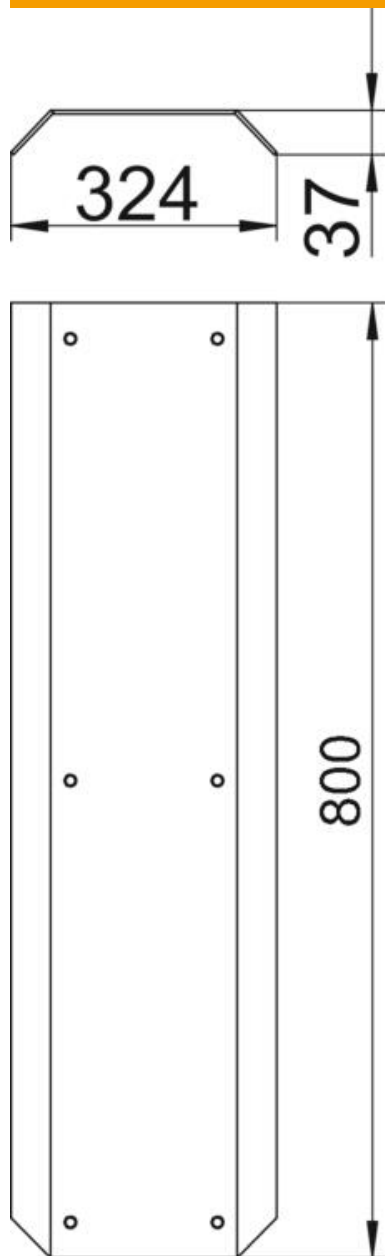

Tekninen tietolehti

Kansi, lattiakanava

Tuotenumero: 7404848

Kansi lattiakanavalle AIKA, sopii kanaviin AIK/U. Kansi ruuvataan kiinni kanavan alumiinisiin sivuprofiileihin. Kannen viiste ylittää kanavan molemmilla puolilla 45°-kulmassa.

St Teräs

FS kuumasinkitystä ohutlevystä DIN EN 10327 ~ 20 µm

Perustiedot

Tuotenumero	7404848
Tyyppi	AIKA D 25040
Nimitys 1	Kansi
Nimitys 2	haarautuvalle lattiakanavalle
Valmistaja	OBO
Materiaali	teräs
Pinta	nauhakuumasinkitty
Pintastandardi	DIN EN 10346
Pienin myyntiyksikkö	1
Määräyksikkö	Kappale
Paino	659 kg
Painoyksikkö	kg/100 kpl

Tekninen tietolehti

Kansi, lattiakanava

Tuotenumero: 7404848

Mitat

Pituus	800 mm
Pohjamitta	250 mm
Korkeus	40 mm
Mitta b	324 mm
Mitta h	37 mm

Tekniset tiedot

Asennusaukkojen lukumäärä	0
Malli	Kansi, vinoilla sivuilla

Tekninen tietolehti

Kansi, lattiakanava

Tuotenumero: 7404848

Tekniset tiedot

Tominto	T-kappale
Liitäntäaukolla	ei
Yliittäväällä reunalla	kyllä
Asennusaukko	ilman