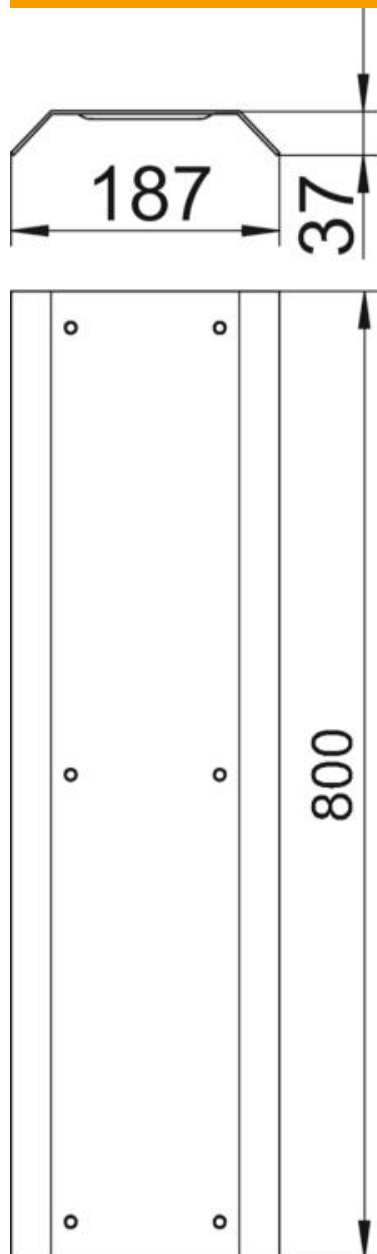

Kansi lattiakanavalle AIK, sopii kanaviin AIK/U. Kansi ruuvataan kiinni kanavan alumiinisiin sivuprofiileihin. Kannen viiste ylittää kanavan 45°-kulmassa.

St Teräs

FS kuumasinkitystä ohutlevystä DIN EN 10327 ~ 20 µm

Perustiedot

Tuotenumero	7404910
Tyyppi	AIKF D 15040
Nimitys 1	Kansi
Nimitys 2	lattiakanavalle
Valmistaja	OBO
Materiaali	teräs
Pinta	nauhakuumasinkitty
Pintastandardi	DIN EN 10346
Pienin myyntiyksikkö	1
Määräyksikkö	Kappale
Paino	376 kg
Painoyksikkö	kg/100 kpl

Mitat

Pituus	800 mm
Pohjamitta	150 mm
Korkeus	40 mm
Mitta b	187 mm
Mitta h	37 mm

Tekniset tiedot

Asennusaukkojen lukumäärä	0
Malli	Kansi, vinolla sivulla

Tekniset tiedot

Tominto	vakio
Liitäntäaukolla	ei
Yliittäväällä reunalla	kyllä
Asennusaukko	ilman