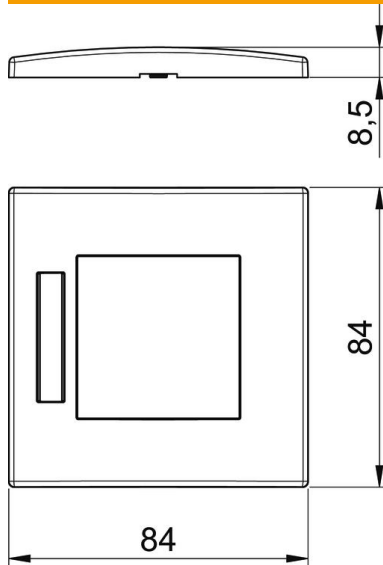

Tekninen tietolehti

Peitelevy AR45-BF1 kojerasialle 71GD8-2, 1-osainen, merkintäikkunalla vaakasuoraan kalusteasennukseen
Tuotenumero: 6119336

Edestä lukittuva peitelevy Modul 45 -asennuskalusteille, 1-osainen, merkintäikkunalla vaakasuoraan kalusteasennukseen, lukitaan kojerasiaan 71GD 8-2. Voidaan asentaa Rapid 80 -johtokanaviin ja ISS-pistorasiapylväisiin.

PC Polykarbonaatti

Perustiedot

Tuotenumero	6119336
Tyyppi	AR45-BF1 AL
Nimitys 1	Peitelevy
Nimitys 2	45, 1-mod.
Valmistaja	OBO
Koko	84x84mm
Väri	alumiini, pulveripinnoitettu
Materiaali	polykarbonaatti
Pienin myyntiyksikkö	1
Määräyksikkö	Kappale
Paino	1,5 kg
Painoyksikkö	kg/100 kpl

Tekninen tietolehti

Peitelevy AR45-BF1 kojerasialle 71GD8-2, 1-osainen, merkintäikkunalla vaakasuuntaiseen kalusteasennukseen
Tuotenumero: 6119336

Mitat

Pohjamitta	84 mm
Korkeus	84 mm

Tekniset tiedot

Yksiköiden lukumäärä	1
Yksiköiden lukumäärä vaakasuoraan	1
Yksiköiden lukumäärä pystysuoraan	0
Pintamalli	mattaa
Kiinnitystapa	Kiinnityskappale
Soveltuu kojeasennuksiin	kyllä
Soveltuu johtokanaviin	kyllä
Soveltuu valurasiaan	ei
Soveltuu oppoasennukseen	ei
Halogeeniton	kyllä
Kansi	ei
Asennussuunta	vaakasuora
Kotelointiluokka	muu
Tekstialue/merkintäikkuna	kyllä
Syvyys	8,5 mm
Läpinäkyvä	ei
Asennuskehyksellä	ei
Aukon halkaisija	0