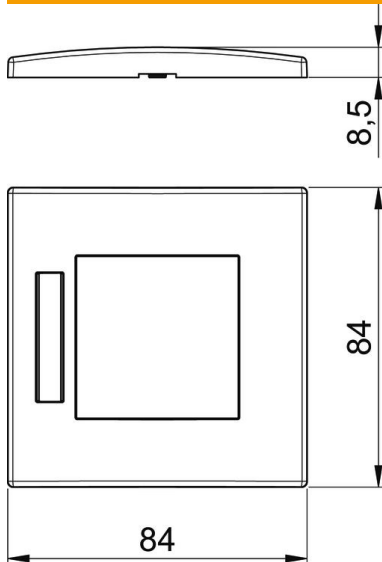

PC Polykarbonaatti

Perustiedot

Tuotenumero	6119332
Tyyppi	AR45-BF1 RW
Nimitys 1	Peitelevy
Nimitys 2	45, 1-mod.
Valmistaja	OBO
Koko	84x84mm
Väri	puhtaanvalkoinen, RAL 9010
Materiaali	polykarbonaatti
Pienin myyntiyksikkö	1
Määräyksikkö	Kappale
Paino	1,5 kg
Painoyksikkö	kg/100 kpl

Tekninen tietolehti

Peitelevy AR45-BF1 kojerasialle 71GD8-2, 1-osainen, merkintäikkunalla vaakasuuntaiseen kalusteasennukseen
Tuotenumero: 6119332

Mitat

Pohjamitta	84 mm
Korkeus	84 mm

Tekniset tiedot

Yksiköiden lukumäärä	1
Yksiköiden lukumäärä vaakasuoraan	1
Yksiköiden lukumäärä pystysuoraan	0
Pintamalli	mattaa
Kiinnitystapa	Kiinnityskappale
Soveltuu kojeasennuksiin	kyllä
Soveltuu johtokanaviin	kyllä
Soveltuu valurasiaan	ei
Soveltuu oppoasennukseen	ei
Halogeeniton	kyllä
Kansi	ei
Asennussuunta	vaakasuora
Kotelointiluokka	muu
Tekstialue/merkintäikkuna	kyllä
Syvyys	8,5 mm
Läpinäkyvä	ei
Asennuskehyksellä	ei
Aukon halkaisija	0