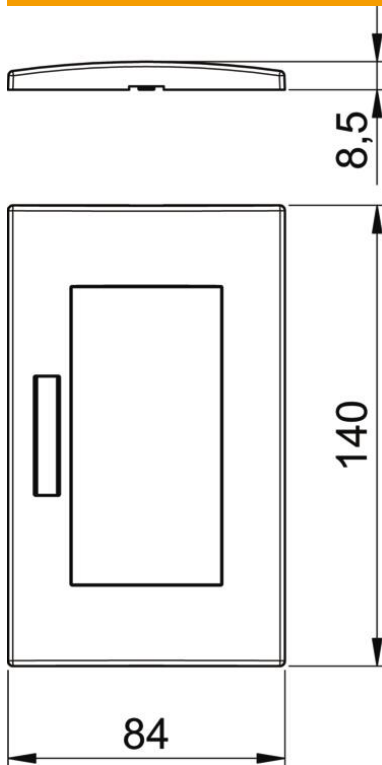

## Perustiedot

Tuotenumero	6119352
Tyyppi	AR45-BF2 RW
Nimitys 1	Peitelevy
Nimitys 2	45, 2-mod.
Valmistaja	OBO
Koko	84x140mm
Väri	puhtaanvalkoinen, RAL 9010
Materiaali	polykarbonaatti
Pienin myyntiyksikkö	1
Määräyksikkö	Kappale
Paino	2,26 kg
Painoyksikkö	kg/100 kpl

## Mitat

Pohjamitta	140 mm
Korkeus	84 mm

## Tekniset tiedot

Yksiköiden lukumäärä	2
Yksiköiden lukumäärä vaakasuoraan	2
Yksiköiden lukumäärä pystysuoraan	0
Pintamalli	mattaa
Kiinnitystapa	Kiinnityskappale
Soveltuu kojeasennuksiin	kyllä
Soveltuu johtokanaviin	kyllä
Soveltuu valurasiaan	ei
Soveltuu uppoasennukseen	ei
Halogeeniton	kyllä
Kansi	ei
Asennussuunta	vaakasuora
Kotelointiluokka	muu
Tekstialue/merkintäikkuna	kyllä
Syvyys	8,5 mm
Läpinäkyvä	ei
Asennuskehyksellä	ei
Aukon halkaisija	0