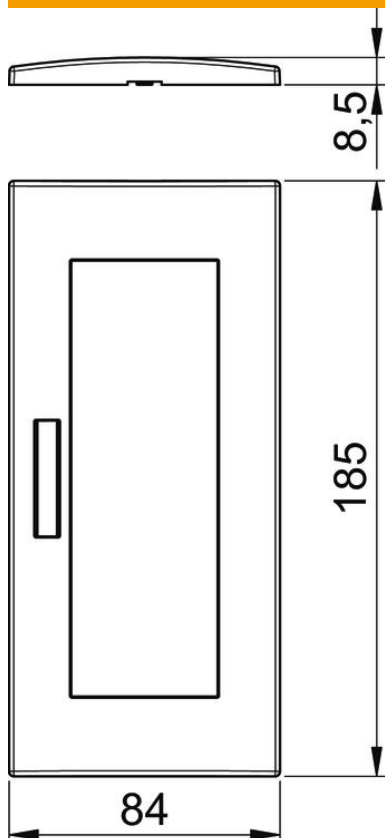

Tekninen tietolehti

Peitelevy AR45-BF3 kojerasialle 71GD9-2, 3-osainen, merkintäikkunalla vaakasuuntaiseen kalusteasennukseen
Tuotenumero: 6119382

Edestä lukittuva peitelevy Modul 45 -asennuskalusteille, 3-osainen, merkintäikkunalla vaakasuoraan kalusteasennukseen, lukitaan kojerasiaan 71GD 9-2 tai asennuskehyyseen 71MT3 45-2.
Voidaan asentaa Rapid 80 -johtokanaviin ja ISS-pistorasiapylväisiin.

PC Polykarbonaatti

Perustiedot

Tuotenumero	6119382
Tyyppi	AR45-BF3 RW
Nimitys 1	Peitelevy
Nimitys 2	45, 3-mod.
Valmistaja	OBO
Koko	84x185mm
Väri	puhtaanvalkoinen, RAL 9010
Materiaali	polykarbonaatti
Pienin myyntiyksikkö	1
Määräyksikkö	Kappale
Paino	2,8 kg
Painoyksikkö	kg/100 kpl

Tekninen tietolehti

Peitelevy AR45-BF3 kojerasialle 71GD9-2, 3-osainen, merkintäikkunalla vaakasuuntaiseen kalusteasennukseen

Tuotenumero: 6119382

Mitat

Pohjamitta	185 mm
Korkeus	84 mm

Tekniset tiedot

Yksiköiden lukumäärä	3
Yksiköiden lukumäärä vaakasuoraan	3
Yksiköiden lukumäärä pystysuoraan	0
Pintamalli	mattaa
Kiinnitystapa	Kiinnityskappale
Soveltuu kojeasennuksiin	kyllä
Soveltuu johtokanaviin	kyllä
Soveltuu valurasiaan	ei
Soveltuu uppoasennukseen	ei
Halogeeniton	kyllä
Kansi	ei
Asennussuunta	vaakasuora
Kotelointiluokka	muu
Tekstialue/merkintäikkuna	kyllä
Syvyys	8,5 mm
Läpinäkyvä	ei