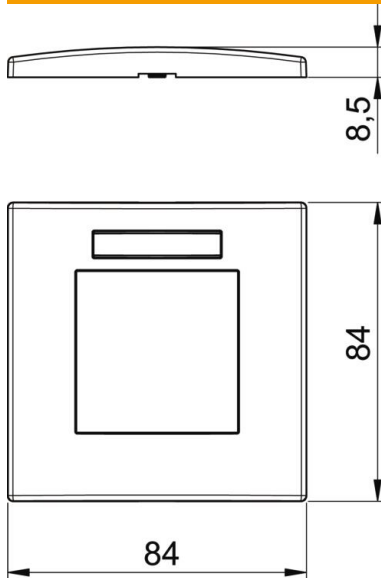

## Perustiedot

Tuotenumero	6119338
Tyyppi	AR45-BSF1 RW
Nimitys 1	Peitelevy
Nimitys 2	45, 1-mod.
Valmistaja	OBO
Koko	84x84mm
Väri	puhtaanvalkoinen, RAL 9010
Materiaali	polykarbonaatti
Pienin myyntiyksikkö	1
Määräyksikkö	Kappale
Paino	2 kg
Painoyksikkö	kg/100 kpl

## Mitat

Pohjamitta	84 mm
Korkeus	84 mm

## Tekniset tiedot

Yksiköiden lukumäärä	1
Yksiköiden lukumäärä vaakasuoraan	0
Yksiköiden lukumäärä pystysuoraan	1
Pintamalli	mattaa
Kiinnitystapa	Kiinnityskappale
Soveltuu kojeasennuksiin	kyllä
Soveltuu johtokanaviin	kyllä
Soveltuu valurasiaan	ei
Soveltuu oppoasennukseen	ei
Halogeeniton	kyllä
Kansi	ei
Asennussuunta	pystysuora
Kotelointiluokka	muu
Tekstialue/merkintäikkuna	kyllä
Syvyys	8,5 mm
Läpinäkyvä	ei
Asennuskehyksellä	ei
Aukon halkaisija	0