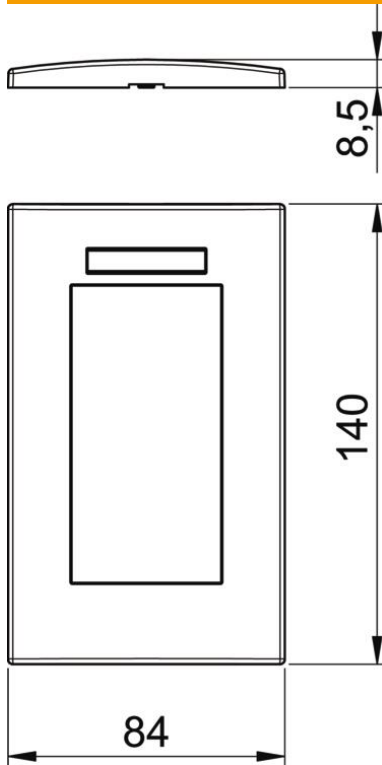

Tekninen tietolehti

Peitelevy AR45-BSF2 kojerasialle 71GD13, 2-osainen, merkintäikkunalla pystysuuntaiseen kalusteasennukseen
Tuotenumero: 6119362

Edestä lukittuva peitelevy Modul 45 -asennuskalusteille, 2-osainen, merkintäikkunalla pystysuoraan kalusteasennukseen, lukitaan kojerasiaan 71GD 13 tai asennuskehikseen 71MT2 45.
Voidaan asentaa Rapid 80 -johtokanaviin ja ISS-pistorasiapylväisiin.

PC Polykarbonaatti

Perustiedot

Tuotenumero	6119362
Tyyppi	AR45-BSF2 RW
Nimitys 1	Peitelevy
Nimitys 2	45, 2-mod.
Valmistaja	OBO
Koko	84x140mm
Väri	puhtaanvalkoinen, RAL 9010
Materiaali	polykarbonaatti
Pienin myyntiyksikkö	1
Määräyksikkö	Kappale
Paino	2,26 kg
Painoyksikkö	kg/100 kpl

Tekninen tietolehti

Peitelevy AR45-BSF2 kojerasialle 71GD13, 2-osainen, merkintäikkunalla pystysuuntaiseen kalusteasennukseen
Tuotenumero: 6119362

Mitat

Pohjamitta	84 mm
Korkeus	140 mm

Tekniset tiedot

Yksiköiden lukumäärä	2
Yksiköiden lukumäärä vaakasuoraan	0
Yksiköiden lukumäärä pystysuoraan	2
Pintamalli	mattaa
Kiinnitystapa	Kiinnityskappale
Soveltuu kojeasennuksiin	kyllä
Soveltuu johtokanaviin	kyllä
Soveltuu valurasiaan	ei
Soveltuu uppoasennukseen	ei
Halogeeniton	kyllä
Kansi	ei
Asennussuunta	pystysuora
Kotelointiluokka	muu
Tekstialue/merkintäikkuna	kyllä
Syvyys	8,5 mm
Läpinäkyvä	ei
Asennuskehyksellä	ei
Aukon halkaisija	0