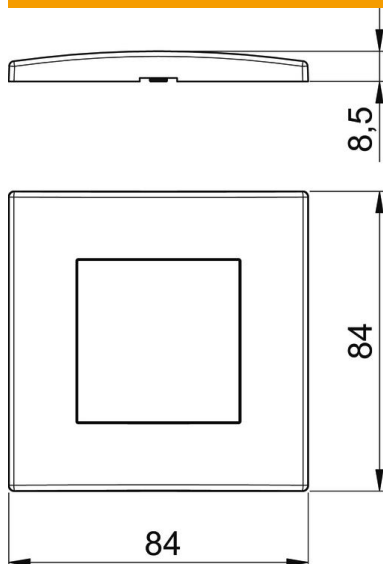

Tekninen tietolehti

Peitelevy AR45-F1 kojerasialle 71GD8-2, 1-osainen

Tuotenumero: 6119322

Edestä lukittuva peitelevy Modul 45 -asennuskalusteille, 1-osainen, ilman merkintäikkunaa vaaka- ja pystysuoraan kalusteasennukseen, lukitaan kojerasiaan 71GD 8-2.

Voidaan asentaa Rapid 80 -johtokanaviin ja ISS-pistorasiapylväisiin.

PC Polykarbonaatti

Perustiedot

Tuotenumero	6119322
Tyyppi	AR45-F1 RW
Nimitys 1	Peitelevy
Nimitys 2	45, 1-mod.
Valmistaja	OBO
Koko	84x84mm
Väri	puhtaanvalkoinen, RAL 9010
Materiaali	polykarbonaatti
Pienin myyntiyksikkö	1
Määräyksikkö	Kappale
Paino	2,56 kg
Painoyksikkö	kg/100 kpl

Tekninen tietolehti

Peitelevy AR45-F1 kojerasialle 71GD8-2, 1-osainen

Tuotenumero: 6119322

Mitat

Pohjamitta	84 mm
Korkeus	84 mm

Tekniset tiedot

Yksiköiden lukumäärä	1
Yksiköiden lukumäärä vaakasuoraan	1
Yksiköiden lukumäärä pystysuoraan	1
Pintamalli	mattaa
Kiinnitystapa	Kiinnityskappale
Soveltuu kojeasennuksiin	kyllä
Soveltuu johtokanaviin	kyllä
Soveltuu valurasiaan	ei
Soveltuu uppoasennukseen	ei
Halogeeniton	kyllä
Kansi	ei
Asennussuunta	vaakasuora ja pystysuora
Kotelointiluokka	muu
Tekstialue/merkintäikkuna	ei
Syvyys	8,5 mm
Läpinäkyvä	ei
Asennuskehyksellä	ei
Aukon halkaisija	0