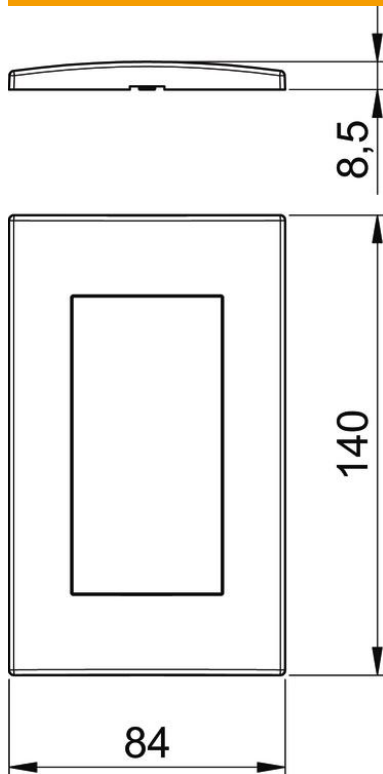

Tekninen tietolehti

Peitelevy AR45-F2 kojerasialle 71GD13, 2-osainen

Tuotenumero: 6119346

Edestä lukittuva peitelevy Modul 45 -asennuskalusteille, 2-osainen, ilman merkintäikkunaa vaaka- ja pystysuoraan kalusteasennukseen, lukitaan kojerasiaan 71GD 13 tai asennuskehikseen 71MT2 45.
Voidaan asentaa Rapid 80 -johtokanaviin ja ISS-pistorasiapylväisiin.

PC Polykarbonaatti

Perustiedot

Tuotenumero	6119346
Tyyppi	AR45-F2 AL
Nimitys 1	Peitelevy
Nimitys 2	45, 2-mod.
Valmistaja	OBO
Koko	84x140mm
Väri	alumiini, pulveripinnoitettu
Materiaali	polykarbonaatti
Pienin myyntiyksikkö	1
Määräyksikkö	Kappale
Paino	2,32 kg
Painoyksikkö	kg/100 kpl

Tekninen tietolehti

Peitelevy AR45-F2 kojerasialle 71GD13, 2-osainen

Tuotenumero: 6119346

Mitat

Pohjamitta	140 mm
Korkeus	84 mm

Tekniset tiedot

Yksiköiden lukumäärä	2
Yksiköiden lukumäärä vaakasuoraan	2
Yksiköiden lukumäärä pystysuoraan	2
Pintamalli	mattaa
Kiinnitystapa	Kiinnityskappale
Soveltuu kojeasennuksiin	kyllä
Soveltuu johtokanaviin	kyllä
Soveltuu valurasiaan	ei
Soveltuu uppoasennukseen	ei
Halogeeniton	kyllä
Kansi	ei
Asennussuunta	vaakasuora ja pystysuora
Kotelointiluokka	muu
Tekstialue/merkintäikkuna	ei
Syvyys	8,5 mm
Läpinäkyvä	ei
Asennuskehyksellä	ei
Aukon halkaisija	0