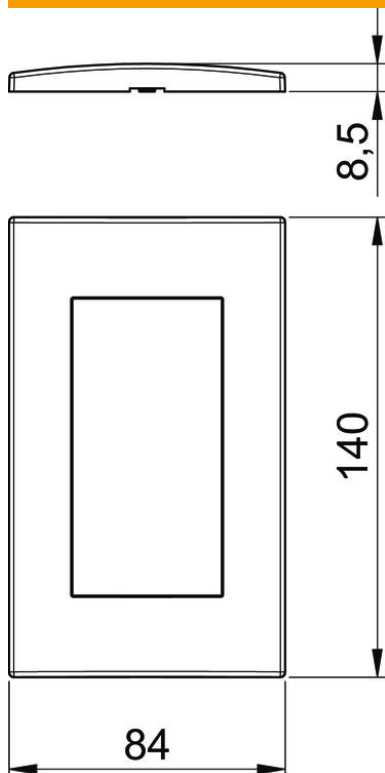

Tekninen tietolehti

Peitelevy AR45-F2 kojerasialle 71GD13, 2-osainen

Tuotenumero: 6119342

Edestä lukittuva peitelevy Modul 45 -asennuskalusteille, 2-osainen, ilman merkintäikkunaa vaaka- ja pystysuoraan kalusteasennukseen, lukitaan kojerasiaan 71GD 13 tai asennuskehikseen 71MT2 45. Voidaan asentaa Rapid 80 -johtokanaviin ja ISS-pistorasiapylväisiin.

PC Polykarbonaatti

Perustiedot

Tuotenumero	6119342
Tyyppi	AR45-F2 RW
Nimitys 1	Peitelevy
Nimitys 2	45, 2-mod.
Valmistaja	OBO
Koko	84x140mm
Väri	puhtaanvalkoinen, RAL 9010
Materiaali	polykarbonaatti
Pienin myyntiyksikkö	1
Määräyksikkö	Kappale
Paino	2,32 kg
Painoyksikkö	kg/100 kpl

Tekninen tietolehti

Peitelevy AR45-F2 kojerasialle 71GD13, 2-osainen

Tuotenumero: 6119342

Mitat

Pohjamitta	140 mm
Korkeus	84 mm

Tekniset tiedot

Yksiköiden lukumäärä	2
Yksiköiden lukumäärä vaakasuoraan	2
Yksiköiden lukumäärä pystysuoraan	2
Pintamalli	mattaa
Kiinnitystapa	Kiinnityskappale
Soveltuu kojeasennuksiin	kyllä
Soveltuu johtokanaviin	kyllä
Soveltuu valurasiaan	ei
Soveltuu uppoasennukseen	ei
Halogeeniton	kyllä
Kansi	ei
Asennussuunta	vaakasuora ja pystysuora
Kotelointiluokka	muu
Tekstialue/merkintäikkuna	ei
Syvyys	8,5 mm
Läpinäkyvä	ei
Asennuskehyksellä	ei
Aukon halkaisija	0