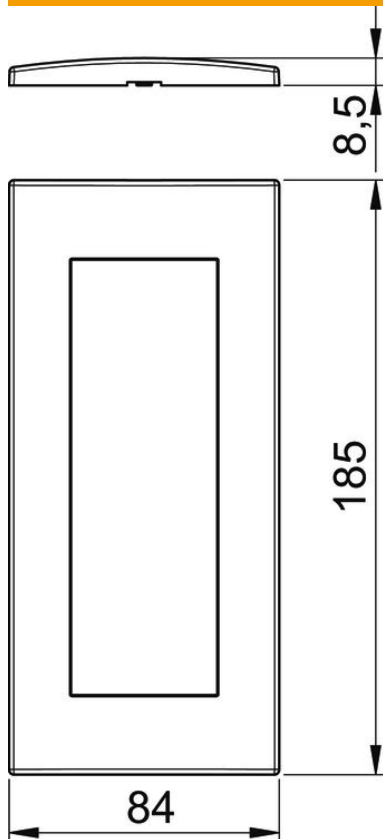

## Perustiedot

Tuotenumero	6119376
Tyyppi	AR45-F3 AL
Nimitys 1	Peitelevy
Nimitys 2	45, 3-mod.
Valmistaja	OBO
Koko	84x185mm
Väri	alumiini, pulveripinnoitettu
Materiaali	polykarbonaatti
Pienin myyntiyksikkö	1
Määräyksikkö	Kappale
Paino	2,8 kg
Painoyksikkö	kg/100 kpl

## Mitat

Pohjamitta	185 mm
Korkeus	84 mm

## Tekniset tiedot

Yksiköiden lukumäärä	3
Yksiköiden lukumäärä vaakasuoraan	3
Yksiköiden lukumäärä pystysuoraan	3
Pintamalli	mattaa
Kiinnitystapa	Kiinnityskappale
Soveltuu kojeasennuksiin	kyllä
Soveltuu johtokanaviin	kyllä
Soveltuu valurasiaan	ei
Soveltuu uppoasennukseen	ei
Halogeeniton	kyllä
Kansi	ei
Asennussuunta	vaakasuora ja pystysuora
Kotelointiluokka	muu
Tekstialue/merkintäikkuna	ei
Syvyys	8,5 mm
Läpinäkyvä	ei

## Tekniset tiedot

Asennuskehyksellä	ei
Aukon halkaisija	0