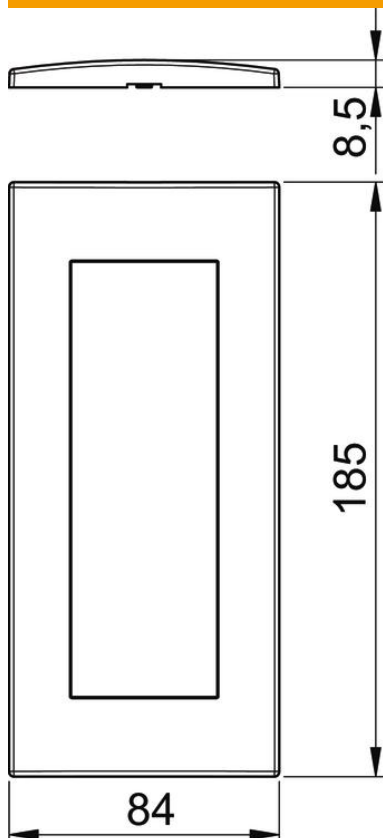

Tekninen tietolehti

Peitelevy AR45-F3 kojerasialle 71GD9-2, 3-osainen

Tuotenumero: 6119372

Edestä lukittuva peitelevy Modul 45 -asennuskalusteille, 3-osainen, ilman merkintäikkunaa vaaka- ja pystysuoraan kalusteasennukseen, lukitaan kojerasiaan 71GD 9-2 tai asennuskehykseen 71MT3 45-2. Voidaan asentaa Rapid 80 -johtokanaviin ja ISS-pistorasiapylväisiin.

PC Polykarbonaatti

Perustiedot

Tuotenumero	6119372
Tyyppi	AR45-F3 RW
Nimitys 1	Peitelevy
Nimitys 2	45, 3-mod.
Valmistaja	OBO
Koko	84x185mm
Väri	puhtaanvalkoinen, RAL 9010
Materiaali	polykarbonaatti
Pienin myyntiyksikkö	1
Määräyksikkö	Kappale
Paino	2,8 kg
Painoyksikkö	kg/100 kpl

Tekninen tietolehti

Peitelevy AR45-F3 kojerasialle 71GD9-2, 3-osainen

Tuotenumero: 6119372

Mitat

Pohjamitta	185 mm
Korkeus	84 mm

Tekniset tiedot

Yksiköiden lukumäärä	3
Yksiköiden lukumäärä vaaka-suoraan	3
Yksiköiden lukumäärä pysty-suoraan	3
Pintamalli	mattaa
Kiinnitystapa	Kiinnityskappale
Soveltuu kojeasennuksiin	kyllä
Soveltuu johtokanaviin	kyllä
Soveltuu valurasiaan	ei
Soveltuu uppoasennukseen	ei
Halogeeniton	kyllä
Kansi	ei
Asennussuunta	vaakasuoja ja pystysuoja
Kotelointiluokka	muu
Tekstialue/merkintäikkuna	ei
Syvyys	8,5 mm
Läpinäkyvä	ei