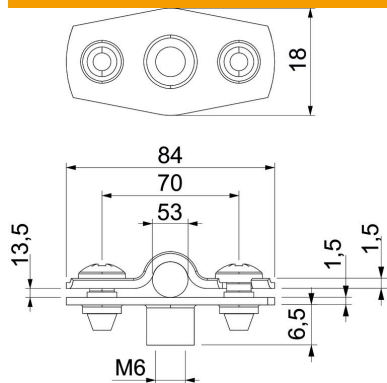

Tekninen tietolehti

Kaapeli- ja putkikiinnike 732 G

Tuotenumero: 1362440

Kaapeli- ja putkikiinnike asennusputkien ja kaapelien asennukseen seiniin, kattoihin ja lattioihin. Itselukittuvalla yläosalla. Kiinnitys sisäkierreosasta. Hyväksytty palonkestäviin asennuksiin DIN 4102 osan 12 mukaisesti, paloluokat E 30 - E 90.

St Teräs

G sinkitty DIN EN 12329 2,5-10 µm

Perustiedot

Tuotenumero	1362440
Tyyppi	ASG 732 53 G
Nimitys 1	Putkikiinnike
Nimitys 2	M6 -sisäkierreellä
Valmistaja	OBO
Koko	44-53mm
Materiaali	teräs
Pinta	galvaanisesti sinkitty
Pintastandardi	EN ISO 19598 / EN ISO 4042
Pienin myyntiyksikkö	20
Määräyksikkö	Kappale
Paino	4,713 kg
Painoyksikkö	kg/100 kpl

Tekninen tietolehti

Kaapeli- ja putkikiinnike 732 G

Tuotenumero: 1362440

Mitat

Mitta A	84 mm
Mitta B	70 mm
Mitta b	18 mm
Mitta D	53 mm
Mitta d maks.	53 mm
Mitta d min.	44 mm
Mitta H1	6,5 mm
Mitta t1 (mm)	1,5
Mitta t2 (mm)	1,5
Mitta x	13,5 mm

Tekniset tiedot

Etäisyys seinään	kyllä
Kaapelien/asennusputkien lukumäärä	1
Malli	Suljettu
Kiinnitystapa	Kierrelitöntä
halkaisijalle	44 - 53
Soveltuu paloalueelle	kyllä
Halogeeniton	kyllä
Muovipäällyste	ei
Materiaalin vahvuus	1,5 mm
Kiinnitysalue D maks.	53 mm
Kiinnitysalue D min.	44 mm
UV-kestävä	kyllä