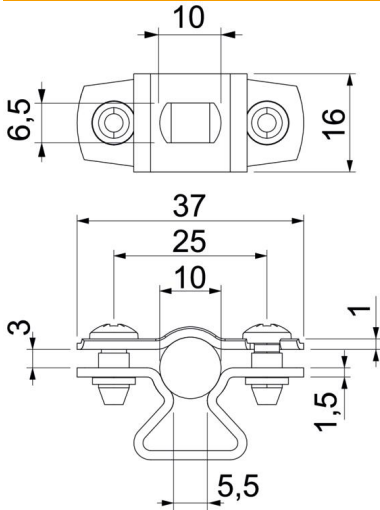

Alu Alumiini

Perustiedot

Tuotenumero	1362804
Nimitys 1	Putkikiinnike
Nimitys 2	kiinnitysreiällä
Valmistaja	OBO
Koko	8-10mm
Materiaali	alumiini
Pienin myyntiyksikkö	25
Määräyksikkö	Kappale
Paino	0,917 kg
Painoyksikkö	kg/100 kpl

Tekninen tietolehti

Kaapeli- ja putkikiinnike 733 AI

Tuotenumero: 1362804

Mitat

Mitta A	37 mm
Mitta B	25 mm
Mitta b	16 mm
Mitta D	10 mm
Mitta d maks.	10 mm
Mitta d min.	8 mm
Mitta L	10 mm
Mitta s	5,5 mm
Mitta t1 (mm)	1
Mitta t2 (mm)	1,5
Mitta x	3 mm

Tekniset tiedot

Etäisyys seinään	kyllä
Kaapelien/asennusputkien lukumäärä	1
Malli	Suljettu
Kiinnitystapa	Ruuvien reikä
halkaisijalle	8 - 10
Halogeeniton	kyllä
Muovipäällyste	ei
Materiaalin vahvuus	1,5 mm
Kiinnitysalue D maks.	10 mm
Kiinnitysalue D min.	8 mm
UV-kestävä	kyllä