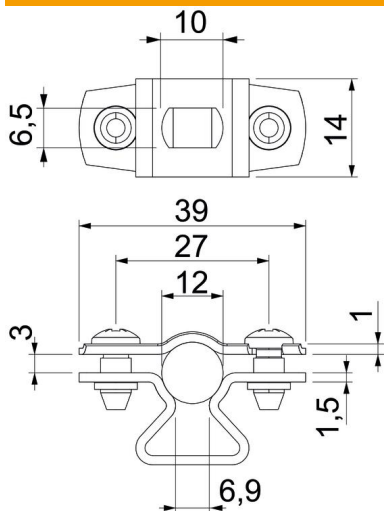

A2 teräs, ruostumaton 1.4301

Perustiedot

Tuotenumero	1362978
Tyyppi	ASL 733 12 A2
Nimitys 1	Putkikiinnike
Nimitys 2	kiinnitysreiällä
Valmistaja	OBO
Koko	10-12mm
Materiaali	teräs, ruostumaton 1.4301
Pienin myyntiyksikkö	25
Määräyksikkö	Kappale
Paino	1,867 kg
Painoyksikkö	kg/100 kpl

Tekninen tietolehti

Kaapeli- ja putkikiinnike 733 A2

Tuotenumero: 1362978

Mitat

Mitta A	39 mm
Mitta B	27 mm
Mitta b	14 mm
Mitta d maks.	12 mm
Mitta d min.	10 mm
Mitta L	10 mm
Mitta s	6,9 mm
Mitta t1 (mm)	1
Mitta t2 (mm)	1,5
Mitta x	3 mm

Tekniset tiedot

Etäisyys seinään	kyllä
Kaapelien/asennusputkien lukumäärä	1
Malli	Suljettu
halkaisijalle	10 - 12
Soveltuu paloalueelle	ei
Halogeeniton	kyllä
Muovipäällyste	ei
Materiaalin vahvuus	1,5 mm
Kiinnitysalue D maks.	12 mm
Kiinnitysalue D min.	10 mm
UV-kestävä	kyllä