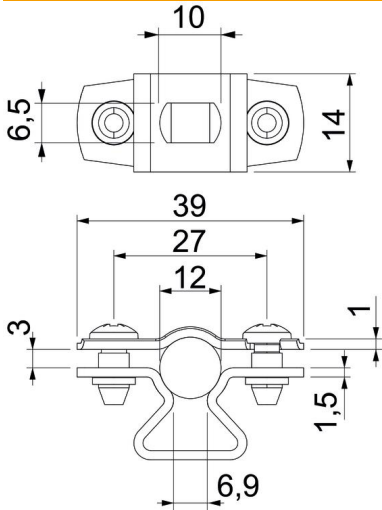

St Teräs

FT = upottamalla kuumasinkitty

Perustiedot

Tuotenumero	1362706
Tyyppi	ASL 733 12 FT
Nimitys 1	Putkikiinnike
Nimitys 2	kiinnitysreiällä
Valmistaja	OBO
Koko	10-12mm
Materiaali	teräs
Pinta	= upottamalla kuumasinkitty
Pintastandardi	DIN EN ISO 1461
Pienin myyntiyksikkö	25
Määräyksikkö	Kappale
Paino	1,951 kg
Painoyksikkö	kg/100 kpl

Tekninen tietolehti

Kaapeli- ja putkikiinnike 733 FT

Tuotenumero: 1362706

Mitat

Mitta A	39 mm
Mitta B	27 mm
Mitta b	14 mm
Mitta D	12 mm
Mitta d maks.	12 mm
Mitta d min.	10 mm
Mitta L	10 mm
Mitta s	6,9 mm
Mitta t1 (mm)	1
Mitta t2 (mm)	1,5
Mitta x	3 mm

Tekniset tiedot

Etäisyys seinään	kyllä
Kaapelien/asennusputkien lukumäärä	1
Malli	Suljettu
Kiinnitystapa	Ruuvien reikä
halkaisijalle	10 - 12
Soveltuu paloalueelle	ei
Halogeeniton	kyllä
Muovipäällyste	ei
Materiaalin vahvuus	1,5 mm
Kiinnitysalue D maks.	12 mm
Kiinnitysalue D min.	10 mm
UV-kestävä	kyllä