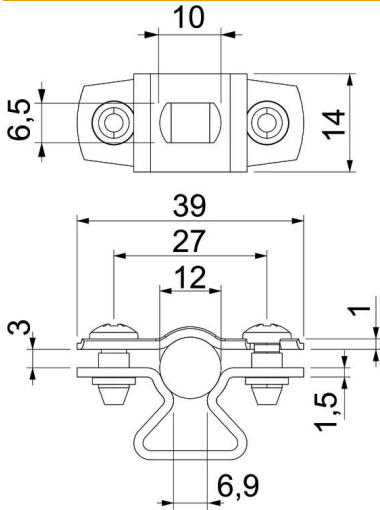

**St** Teräs

**G** sinkitty DIN EN 12329 2,5-10 µm

### Perustiedot

Tuotenumero	1362756
Tyyppi	ASL 733 12 G
Nimitys 1	Putkikiinnike
Nimitys 2	kiinnitysreiällä
Valmistaja	OBO
Koko	10-12mm
Materiaali	teräs
Pinta	galvaanisesti sinkitty
Pintastandardi	EN ISO 19598 / EN ISO 4042
Pienin myyntiyksikkö	25
Määräyksikkö	Kappale
Paino	1,857 kg
Painoyksikkö	kg/100 kpl

### Mitat

Mitta A	39 mm
Mitta B	27 mm
Mitta b	14 mm
Mitta D	12 mm
Mitta d maks.	12 mm
Mitta d min.	10 mm
Mitta L	10 mm
Mitta s	6,9 mm
Mitta t1 (mm)	1
Mitta t2 (mm)	1,5
Mitta x	3 mm

### Tekniset tiedot

Etäisyys seinään	kyllä
Kaapelien/asennusputkien lukumäärä	1
Malli	Suljettu
Kiinnitystapa	Ruuvien reikä
halkaisijalle	10 - 12
Soveltuu paloalueelle	ei
Halogeeniton	kyllä
Muovipäällyste	ei
Materiaalin vahvuus	1,5 mm
Kiinnitysalue D maks.	12 mm
Kiinnitysalue D min.	10 mm
UV-kestävä	kyllä