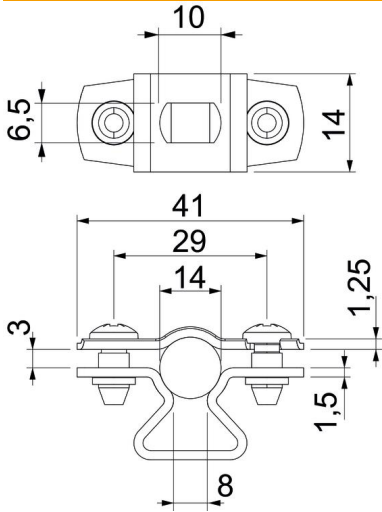

Alu Alumiini

Perustiedot

Tuotenumero	1362808
Nimitys 1	Putkikiinnike
Nimitys 2	kiinnitysreiällä
Valmistaja	OBO
Koko	12-14mm
Materiaali	alumiini
Pienin myyntiyksikkö	25
Määräyksikkö	Kappale
Paino	0,965 kg
Painoyksikkö	kg/100 kpl

Tekninen tietolehti

Kaapeli- ja putkikiinnike 733 AI

Tuotenumero: 1362808

Mitat

Mitta A	41 mm
Mitta B	29 mm
Mitta b	14 mm
Mitta D	14 mm
Mitta d maks.	14 mm
Mitta d min.	12 mm
Mitta L	10 mm
Mitta s	8 mm
Mitta t1 (mm)	1,25
Mitta t2 (mm)	1,5
Mitta x	3 mm

Tekniset tiedot

Etäisyys seinään	kyllä
Kaapelien/asennusputkien lukumäärä	1
Malli	Suljettu
Kiinnitystapa	Ruuvin reikä
halkaisijalle	12 - 14
Halogeeniton	kyllä
Muovipäällyste	ei
Materiaalin vahvuus	1,5 mm
Kiinnitysalue D maks.	14 mm
Kiinnitysalue D min.	12 mm
UV-kestävä	kyllä