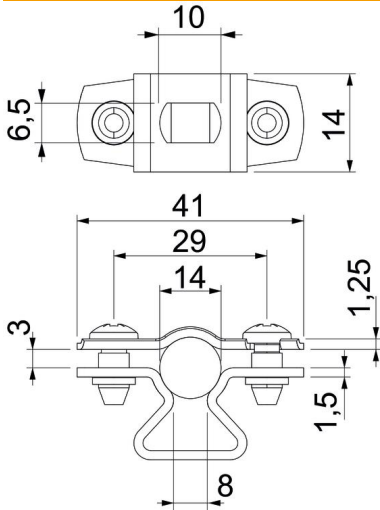

St Teräs

FT = upottamalla kuumasinkitty

Perustiedot

Tuotenumero	1362708
Tyyppi	ASL 733 14 FT
Nimitys 1	Putkikiinnike
Nimitys 2	kiinnitysreiällä
Valmistaja	OBO
Koko	12-14mm
Materiaali	teräs
Pinta	= upottamalla kuumasinkitty
Pintastandardi	DIN EN ISO 1461
Pienin myyntiyksikkö	25
Määräyksikkö	Kappale
Paino	2,035 kg
Painoyksikkö	kg/100 kpl

Tekninen tietolehti

Kaapeli- ja putkikiinnike 733 FT

Tuotenumero: 1362708

Mitat

Mitta A	41 mm
Mitta B	29 mm
Mitta b	14 mm
Mitta D	14 mm
Mitta d maks.	14 mm
Mitta d min.	12 mm
Mitta L	10 mm
Mitta s	8 mm
Mitta t1 (mm)	1,25
Mitta t2 (mm)	1,5
Mitta x	3 mm

Tekniset tiedot

Etäisyys seinään	kyllä
Kaapelien/asennusputkien lukumäärä	1
Malli	Suljettu
Kiinnitystapa	Ruuvien reikä
halkaisijalle	12 - 14
Soveltuu paloalueelle	ei
Halogeeniton	kyllä
Muovipäällyste	ei
Materiaalin vahvuus	1,5 mm
Kiinnitysalue D maks.	14 mm
Kiinnitysalue D min.	12 mm
UV-kestävä	kyllä