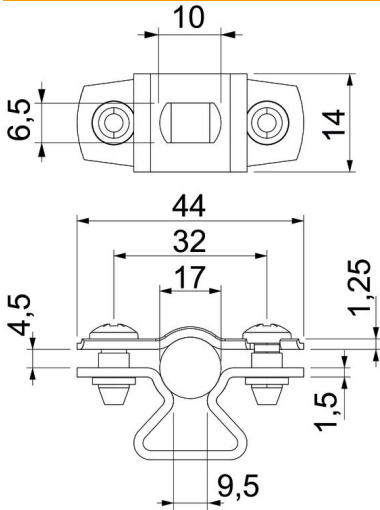

### Perustiedot

Tuotenumero	1362812
Nimitys 1	Putkikiinnike
Nimitys 2	kiinnitysreiällä
Valmistaja	OBO
Koko	14-17mm
Materiaali	alumiini
Pienin myyntiyksikkö	25
Määräyksikkö	Kappale
Paino	1,062 kg
Painoyksikkö	kg/100 kpl

### Mitat

Mitta A	44 mm
Mitta B	32 mm
Mitta b	14 mm
Mitta D	17 mm
Mitta d maks.	17 mm
Mitta d min.	14 mm
Mitta L	10 mm
Mitta s	9,5 mm
Mitta t1 (mm)	1,25
Mitta t2 (mm)	1,5
Mitta x	4,5 mm

### Tekniset tiedot

Etäisyys seinään	kyllä
Kaapelien/asennusputkien lukumäärä	1
Malli	Suljettu
Kiinnitystapa	Ruuvien reikä
halkaisijalle	14 - 17
Halogeeniton	kyllä
Muovipäällyste	ei
Materiaalin vahvuus	1,5 mm
Kiinnitysalue D maks.	17 mm
Kiinnitysalue D min.	14 mm
UV-kestävä	kyllä