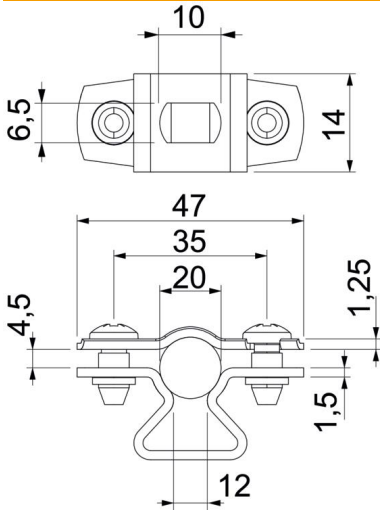

Alu Alumiini

Perustiedot

Tuotenumero	1362814
Tyyppi	ASL 733 20 ALU
Nimitys 1	Putkikiinnike
Nimitys 2	kiinnitysreiällä
Valmistaja	OBO
Koko	17-20mm
Materiaali	alumiini
Pienin myyntiyksikkö	25
Määräyksikkö	Kappale
Paino	1,097 kg
Painoyksikkö	kg/100 kpl

Tekninen tietolehti

Kaapeli- ja putkikiinnike 733 AI

Tuotenumero: 1362814

Mitat

Mitta A	47 mm
Mitta B	35 mm
Mitta b	14 mm
Mitta D	20 mm
Mitta d maks.	20 mm
Mitta d min.	17 mm
Mitta L	10 mm
Mitta s	12 mm
Mitta t1 (mm)	1,25
Mitta t2 (mm)	1,5
Mitta x	4,5 mm

Tekniset tiedot

Etäisyys seinään	kyllä
Kaapelien/asennusputkien lukumäärä	1
Malli	Suljettu
Kiinnitystapa	Ruuvien reikä
halkaisijalle	17 - 20
Halogeeniton	kyllä
Muovipäällyste	ei
Materiaalin vahvuus	1,5 mm
Kiinnitysalue D maks.	20 mm
Kiinnitysalue D min.	17 mm
UV-kestävä	kyllä