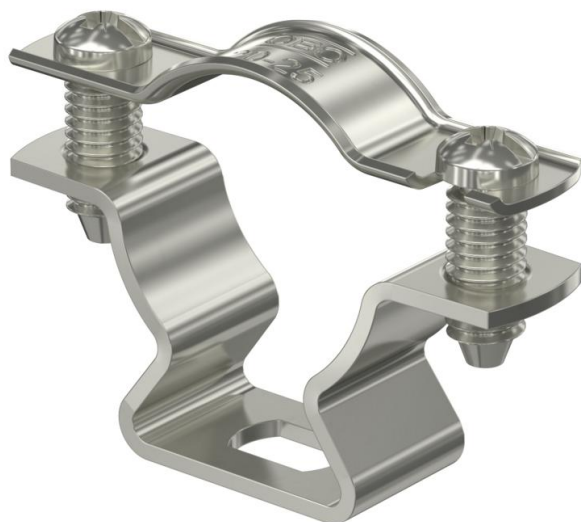

Tekninen tietolehti

Kaapeli- ja putkikiinnike 733 A2

Tuotenumero: 1362986

Kaapeli- ja putkikiinnike asennusputkien ja kaapelien asennukseen seiniin, kattoihin ja lattioihin. Itselukittuvalla yläosalla. Kiinnitys pitkittäisreiän kautta. Hyväksytty palonkestäviin asennuksiin DIN 4102 osan 12 mukaisesti, paloluokat E 30 - E 90.

A2 teräs, ruostumaton 1.4301

Perustiedot

Tuotenumero	1362986
Tyyppi	ASL 733 25 A2
Nimitys 1	Putkikiinnike
Nimitys 2	kiinnitysreiällä
Valmistaja	OBO
Koko	20-25mm
Materiaali	teräs, ruostumaton 1.4301
Pienin myyntiyksikkö	25
Määräyksikkö	Kappale
Paino	2,432 kg
Painoyksikkö	kg/100 kpl

Tekninen tietolehti

Kaapeli- ja putkikiinnike 733 A2

Tuotenumero: 1362986

Mitat

Mitta A	51 mm
Mitta B	39 mm
Mitta b	14 mm
Mitta d maks.	25 mm
Mitta d min.	20 mm
Mitta L	10 mm
Mitta s	13,5 mm
Mitta t1 (mm)	1,25
Mitta t2 (mm)	1,5
Mitta x	7,5 mm

Tekniset tiedot

Etäisyys seinään	kyllä
Kaapelien/asennusputkien lukumäärä	1
Malli	Suljettu
halkaisijalle	20 - 25
Soveltuu paloalueelle	kyllä
Halogeeniton	kyllä
Muovipäällyste	ei
Materiaalin vahvuus	1,5 mm
Kiinnitysalue D maks.	25 mm
Kiinnitysalue D min.	20 mm
UV-kestävä	kyllä