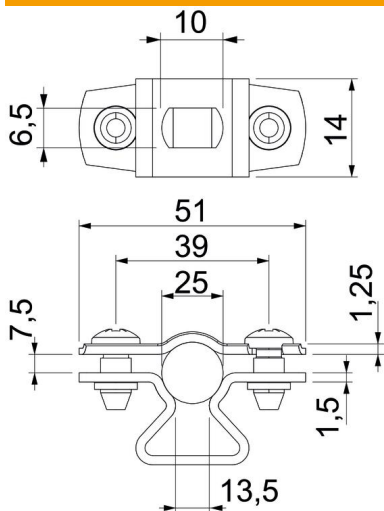

A2 teräs, ruostumaton 1.4301

Perustiedot

Tuotenumero	1362986
Tyyppi	ASL 733 25 A2
Nimitys 1	Putkikiinnike
Nimitys 2	kiinnitysreiällä
Valmistaja	OBO
Koko	20-25mm
Materiaali	teräs, ruostumaton 1.4301
Pienin myyntiyksikkö	25
Määräyksikkö	Kappale
Paino	2,432 kg
Painoyksikkö	kg/100 kpl

Tekninen tietolehti

Kaapeli- ja putkikiinnike 733 A2

Tuotenumero: 1362986

Mitat

Mitta A	51 mm
Mitta B	39 mm
Mitta b	14 mm
Mitta d maks.	25 mm
Mitta d min.	20 mm
Mitta L	10 mm
Mitta s	13,5 mm
Mitta t1 (mm)	1,25
Mitta t2 (mm)	1,5
Mitta x	7,5 mm

Tekniset tiedot

Etäisyys seinään	kyllä
Kaapelien/asennusputkien lukumäärä	1
Malli	Suljettu
halkaisijalle	20 - 25
Soveltuu paloalueelle	kyllä
Halogeeniton	kyllä
Muovipäällyste	ei
Materiaalin vahvuus	1,5 mm
Kiinnitysalue D maks.	25 mm
Kiinnitysalue D min.	20 mm
UV-kestävä	kyllä