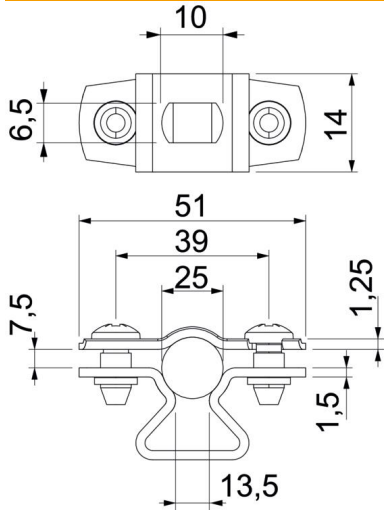

Alu Alumiini

Perustiedot

Tuotenumero	1362818
Tyyppi	ASL 733 25 ALU
Nimitys 1	Putkikiinnike
Nimitys 2	kiinnitysreiällä
Valmistaja	OBO
Koko	20-25mm
Materiaali	alumiini
Pienin myyntiyksikkö	25
Määräyksikkö	Kappale
Paino	1,254 kg
Painoyksikkö	kg/100 kpl

Tekninen tietolehti

Kaapeli- ja putkikiinnike 733 AI

Tuotenumero: 1362818

Mitat

Mitta A	51 mm
Mitta B	39 mm
Mitta b	14 mm
Mitta D	25 mm
Mitta d maks.	25 mm
Mitta d min.	20 mm
Mitta L	10 mm
Mitta s	13,5 mm
Mitta t1 (mm)	1,25
Mitta t2 (mm)	1,5
Mitta x	7,5 mm

Tekniset tiedot

Etäisyys seinään	kyllä
Kaapelien/asennusputkien lukumäärä	1
Malli	Suljettu
Kiinnitystapa	Ruuvien reikä
halkaisijalle	20 - 25
Halogeeniton	kyllä
Muovipäällyste	ei
Materiaalin vahvuus	1,5 mm
Kiinnitysalue D maks.	25 mm
Kiinnitysalue D min.	20 mm
UV-kestävä	kyllä