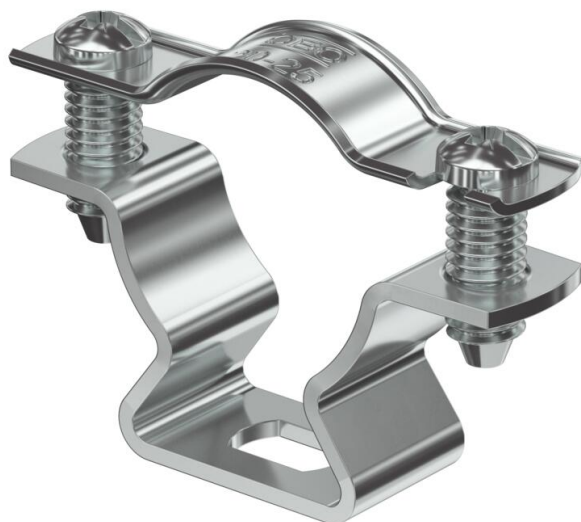

Tekninen tietolehti

Kaapeli- ja putkikiinnike 733 Al

Tuotenumero: 1362818

Kaapeli- ja putkikiinnike asennusputkien ja kaapelien asennukseen seiniin, kattoihin ja lattioihin. Itselukittuvalla yläosalla. Kiinnitys pitkittäisreiän kautta. Kiinnikkeen koosta 20 alkaen voidaan asentaa naulaimella tai pulttinaulaimella. Hyväksytty palonkestäviin asennuksiin DIN 4102 osan 12 mukaisesti, paloluokat E 30 - E 90 (lukuunottamatta Al-mallia).

Alu Alumiini

Perustiedot

Tuotenumero	1362818
Tyyppi	ASL 733 25 ALU
Nimitys 1	Putkikiinnike
Nimitys 2	kiinnitysreiällä
Valmistaja	OBO
Koko	20-25mm
Materiaali	alumiini
Pienin myyntiyksikkö	25
Määräyksikkö	Kappale
Paino	1,254 kg
Painoyksikkö	kg/100 kpl

Tekninen tietolehti

Kaapeli- ja putkikiinnike 733 AI

Tuotenumero: 1362818

Mitat

Mitta A	51 mm
Mitta B	39 mm
Mitta b	14 mm
Mitta D	25 mm
Mitta d maks.	25 mm
Mitta d min.	20 mm
Mitta L	10 mm
Mitta s	13,5 mm
Mitta t1 (mm)	1,25
Mitta t2 (mm)	1,5
Mitta x	7,5 mm

Tekniset tiedot

Etäisyys seinään	kyllä
Kaapelien/asennusputkien lukumäärä	1
Malli	Suljettu
Kiinnitystapa	Ruuvien reikä
halkaisijalle	20 - 25
Halogeeniton	kyllä
Muovipäällyste	ei
Materiaalin vahvuus	1,5 mm
Kiinnitysalue D maks.	25 mm
Kiinnitysalue D min.	20 mm
UV-kestävä	kyllä