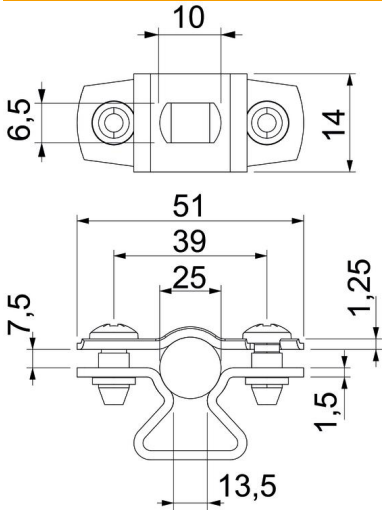

St Teräs

FT = upottamalla kuumasinkitty

Perustiedot

Tuotenumero	1362718
Tyyppi	ASL 733 25 FT
Nimitys 1	Putkikiinnike
Nimitys 2	kiinnitysreiällä
Valmistaja	OBO
Koko	20-25mm
Materiaali	teräs
Pinta	= upottamalla kuumasinkitty
Pintastandardi	DIN EN ISO 1461
Pienin myyntiyksikkö	25
Määräyksikkö	Kappale
Paino	2,54 kg
Painoyksikkö	kg/100 kpl

Tekninen tietolehti

Kaapeli- ja putkikiinnike 733 FT

Tuotenumero: 1362718

Mitat

Mitta A	51 mm
Mitta B	39 mm
Mitta b	14 mm
Mitta D	25 mm
Mitta d maks.	25 mm
Mitta d min.	20 mm
Mitta L	10 mm
Mitta s	13,5 mm
Mitta t1 (mm)	1,25
Mitta t2 (mm)	1,5
Mitta x	7,5 mm

Tekniset tiedot

Etäisyys seinään	kyllä
Kaapelien/asennusputkien lukumäärä	1
Malli	Suljettu
Kiinnitystapa	Ruuvien reikä
halkaisijalle	20 - 25
Soveltuu paloalueelle	kyllä
Halogeeniton	kyllä
Muovipäällyste	ei
Materiaalin vahvuus	1,5 mm
Kiinnitysalue D maks.	25 mm
Kiinnitysalue D min.	20 mm
UV-kestävä	kyllä