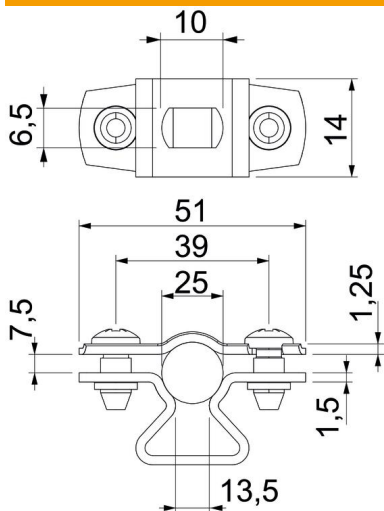

St Teräs

G sinkitty DIN EN 12329 2,5-10 µm

Perustiedot

Tuotenumero	1362768
Tyyppi	ASL 733 25 G
Nimitys 1	Putkikiinnike
Nimitys 2	kiinnitysreiällä
Valmistaja	OBO
Koko	20-25mm
Materiaali	teräs
Pinta	galvaanisesti sinkitty
Pintastandardi	EN ISO 19598 / EN ISO 4042
Pienin myyntiyksikkö	25
Määräyksikkö	Kappale
Paino	2,419 kg
Painoyksikkö	kg/100 kpl

Tekninen tietolehti

Kaapeli- ja putkikiinnike 733 G

Tuotenumero: 1362768

Mitat

Mitta A	51 mm
Mitta B	39 mm
Mitta b	14 mm
Mitta D	25 mm
Mitta d maks.	25 mm
Mitta d min.	20 mm
Mitta L	10 mm
Mitta s	13,5 mm
Mitta t1 (mm)	1,25
Mitta t2 (mm)	1,5
Mitta x	7,5 mm

Tekniset tiedot

Etäisyys seinään	kyllä
Kaapelien/asennusputkien lukumäärä	1
Malli	Suljettu
Kiinnitystapa	Ruuvien reikä
halkaisijalle	20 - 25
Soveltuu paloalueelle	kyllä
Halogeeniton	kyllä
Muovipäällyste	ei
Materiaalin vahvuus	1,5 mm
Kiinnitysalue D maks.	25 mm
Kiinnitysalue D min.	20 mm
UV-kestävä	kyllä