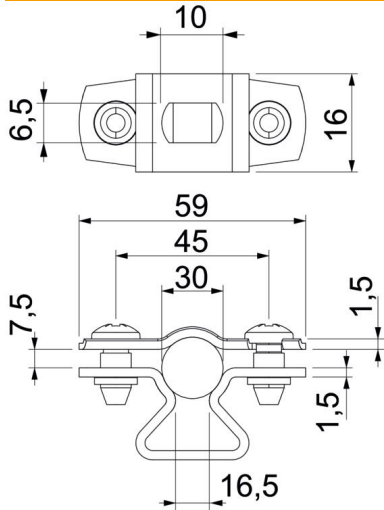

A2 teräs, ruostumaton 1.4301

Perustiedot

Tuotenumero	1362988
Tyyppi	ASL 733 30 A2
Nimitys 1	Putkikiinnike
Nimitys 2	kiinnitysreiällä
Valmistaja	OBO
Koko	25-30mm
Materiaali	teräs, ruostumaton 1.4301
Pienin myyntiyksikkö	20
Määräyksikkö	Kappale
Paino	3,416 kg
Painoyksikkö	kg/100 kpl

Tekninen tietolehti

Kaapeli- ja putkikiinnike 733 A2

Tuotenumero: 1362988

Mitat

Mitta A	59 mm
Mitta B	45 mm
Mitta b	16 mm
Mitta d maks.	30 mm
Mitta d min.	25 mm
Mitta L	10 mm
Mitta s	16,5 mm
Mitta t1 (mm)	1,5
Mitta t2 (mm)	1,5
Mitta x	7,5 mm

Tekniset tiedot

Etäisyys seinään	kyllä
Kaapelien/asennusputkien lukumäärä	1
Malli	Suljettu
halkaisijalle	25 - 30
Soveltuu paloalueelle	kyllä
Halogeeniton	kyllä
Muovipäällyste	ei
Materiaalin vahvuus	1,5 mm
Kiinnitysalue D maks.	30 mm
Kiinnitysalue D min.	25 mm
UV-kestävä	kyllä