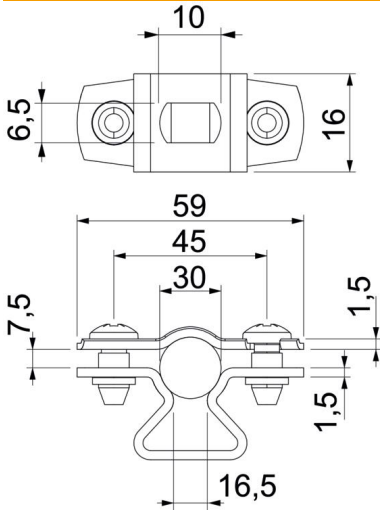

Alu Alumiini

Perustiedot

Tuotenumero	1362822
Nimitys 1	Putkikiinnike
Nimitys 2	kiinnitysreiällä
Valmistaja	OBO
Koko	25-30mm
Materiaali	alumiini
Pienin myyntiyksikkö	20
Määräyksikkö	Kappale
Paino	1,592 kg
Painoyksikkö	kg/100 kpl

Tekninen tietolehti

Kaapeli- ja putkikiinnike 733 AI

Tuotenumero: 1362822

Mitat

Mitta A	59 mm
Mitta B	45 mm
Mitta b	16 mm
Mitta D	30 mm
Mitta d maks.	30 mm
Mitta d min.	25 mm
Mitta L	10 mm
Mitta s	16,5 mm
Mitta t1 (mm)	1,5
Mitta t2 (mm)	1,5
Mitta x	7,5 mm

Tekniset tiedot

Etäisyys seinään	kyllä
Kaapelien/asennusputkien lukumäärä	1
Malli	Suljettu
Kiinnitystapa	Ruuvien reikä
halkaisijalle	25 - 30
Halogeeniton	kyllä
Muovipäällyste	ei
Materiaalin vahvuus	1,5 mm
Kiinnitysalue D maks.	30 mm
Kiinnitysalue D min.	25 mm
UV-kestävä	kyllä