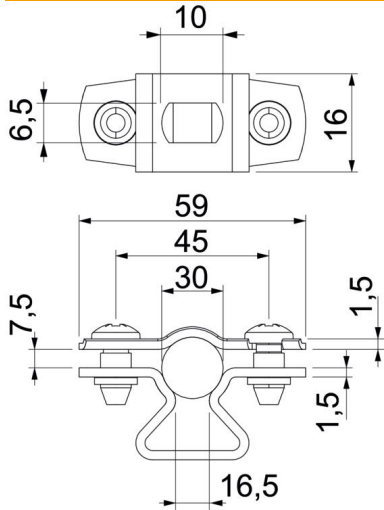

St Teräs

FT = upottamalla kuumasinkitty

Perustiedot

Tuotenumero	1362722
Tyyppi	ASL 733 30 FT
Nimitys 1	Putkikiinnike
Nimitys 2	kiinnitysreiällä
Valmistaja	OBO
Koko	25-30mm
Materiaali	teräs
Pinta	= upottamalla kuumasinkitty
Pintastandardi	DIN EN ISO 1461
Pienin myyntiyksikkö	20
Määräyksikkö	Kappale
Paino	3,567 kg
Painoyksikkö	kg/100 kpl

Tekninen tietolehti

Kaapeli- ja putkikiinnike 733 FT

Tuotenumero: 1362722

Mitat

Mitta A	59 mm
Mitta B	45 mm
Mitta b	16 mm
Mitta D	30 mm
Mitta d maks.	30 mm
Mitta d min.	25 mm
Mitta L	10 mm
Mitta s	16,5 mm
Mitta t1 (mm)	1,5
Mitta t2 (mm)	1,5
Mitta x	7,5 mm

Tekniset tiedot

Etäisyys seinään	kyllä
Kaapelien/asennusputkien lukumäärä	1
Malli	Suljettu
Kiinnitystapa	Ruuvien reikä
halkaisijalle	25 - 30
Soveltuu paloalueelle	kyllä
Halogeeniton	kyllä
Muovipäällyste	ei
Materiaalin vahvuus	1,5 mm
Kiinnitysalue D maks.	30 mm
Kiinnitysalue D min.	25 mm
UV-kestävä	kyllä