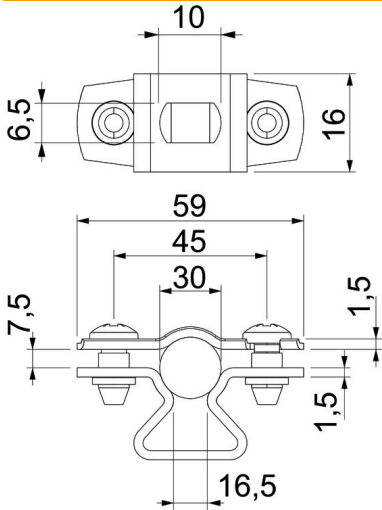

St Teräs

G sinkitty DIN EN 12329 2,5-10 µm

Perustiedot

Tuotenumero	1362772
Tyyppi	ASL 733 30 G
Nimitys 1	Putkikiinnike
Nimitys 2	kiinnitysreiällä
Valmistaja	OBO
Koko	25-30mm
Materiaali	teräs
Pinta	galvaanisesti sinkitty
Pintastandardi	EN ISO 19598 / EN ISO 4042
Pienin myyntiyksikkö	20
Määräyksikkö	Kappale
Paino	3,401 kg
Painoyksikkö	kg/100 kpl

Tekninen tietolehti

Kaapeli- ja putkikiinnike 733 G

Tuotenumero: 1362772

Mitat

Mitta A	59 mm
Mitta B	45 mm
Mitta b	16 mm
Mitta D	30 mm
Mitta d maks.	30 mm
Mitta d min.	25 mm
Mitta L	10 mm
Mitta s	16,5 mm
Mitta t1 (mm)	1,5
Mitta t2 (mm)	1,5
Mitta x	7,5 mm

Tekniset tiedot

Etäisyys seinään	kyllä
Kaapelien/asennusputkien lukumäärä	1
Malli	Suljettu
Kiinnitystapa	Ruuvien reikä
halkaisijalle	25 - 30
Soveltuu paloalueelle	kyllä
Halogeeniton	kyllä
Muovipäällyste	ei
Materiaalin vahvuus	1,5 mm
Kiinnitysalue D maks.	30 mm
Kiinnitysalue D min.	25 mm
UV-kestävä	kyllä