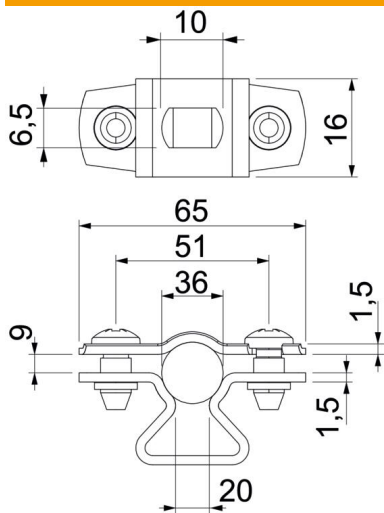

A2 teräs, ruostumaton 1.4301

Perustiedot

Tuotenumero	1362990
Tyyppi	ASL 733 36 A2
Nimitys 1	Putkikiinnike
Nimitys 2	kiinnitysreiällä
Valmistaja	OBO
Koko	30-36mm
Materiaali	teräs, ruostumaton 1.4301
Pienin myyntiyksikkö	20
Määräyksikkö	Kappale
Paino	3,792 kg
Painoyksikkö	kg/100 kpl

Tekninen tietolehti

Kaapeli- ja putkikiinnike 733 A2

Tuotenumero: 1362990

Mitat

Mitta A	65 mm
Mitta B	51 mm
Mitta b	16 mm
Mitta d maks.	36 mm
Mitta d min.	30 mm
Mitta L	10 mm
Mitta s	20 mm
Mitta t1 (mm)	1,5
Mitta t2 (mm)	1,5
Mitta x	9 mm

Tekniset tiedot

Etäisyys seinään	kyllä
Kaapelien/asennusputkien lukumäärä	1
Malli	Suljettu
halkaisijalle	30 - 36
Soveltuu paloalueelle	kyllä
Halogeeniton	kyllä
Muovipäällyste	ei
Materiaalin vahvuus	1,5 mm
Kiinnitysalue D maks.	36 mm
Kiinnitysalue D min.	30 mm
UV-kestävä	kyllä