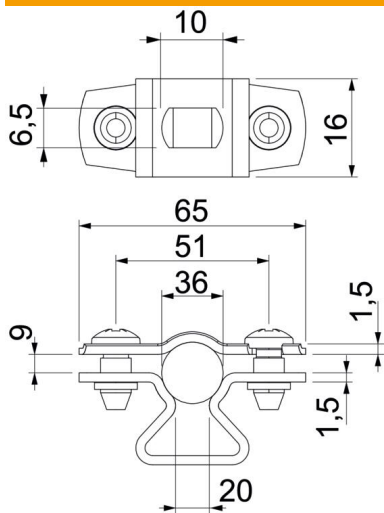

### Perustiedot

Tuotenumero	1362826
Tyyppi	ASL 733 36 ALU
Nimitys 1	Putkikiinnike
Nimitys 2	kiinnitysreiällä
Valmistaja	OBO
Koko	30-36mm
Materiaali	alumiini
Pienin myyntiyksikkö	20
Määräyksikkö	Kappale
Paino	1,802 kg
Painoyksikkö	kg/100 kpl

### Mitat

Mitta A	65 mm
Mitta B	51 mm
Mitta b	16 mm
Mitta D	36 mm
Mitta d maks.	36 mm
Mitta d min.	30 mm
Mitta L	10 mm
Mitta s	20 mm
Mitta t1 (mm)	1,5
Mitta t2 (mm)	1,5
Mitta x	9 mm

### Tekniset tiedot

Etäisyys seinään	kyllä
Kaapelien/asennusputkien lukumäärä	1
Malli	Suljettu
Kiinnitystapa	Ruuvien reikä
halkaisijalle	30 - 36
Halogeeniton	kyllä
Muovipäällyste	ei
Materiaalin vahvuus	1,5 mm
Kiinnitysalue D maks.	36 mm
Kiinnitysalue D min.	30 mm
UV-kestävä	kyllä