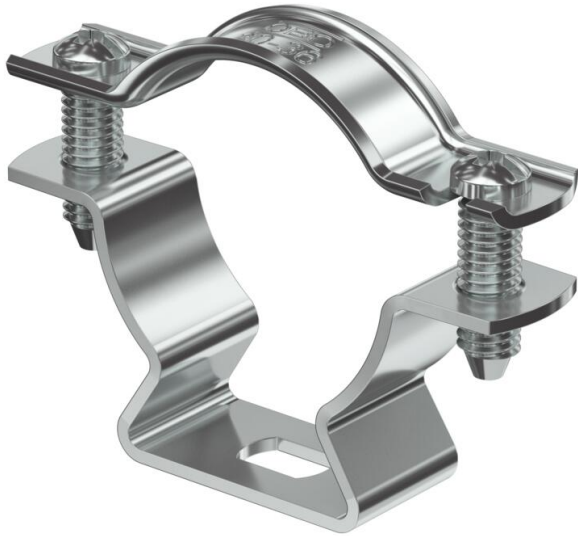

## Kaapeli- ja putkikiinnike 733 Al

Tuotenumero: 1362826

Kaapeli- ja putkikiinnike asennusputkien ja kaapelien asennukseen seiniin, kattoihin ja lattioihin. Itselukittuvalla yläosalla. Kiinnitys pitkittäisreiän kautta. Kiinnikkeen koosta 20 alkaen voidaan asentaa naulaimella tai pulttinaulaimella. Hyväksytty palonkestäviin asennuksiin DIN 4102 osan 12 mukaisesti, paloluokat E 30 - E 90 (lukuunottamatta Al-mallia).

### Perustiedot

Tuotenumero	1362826
Tyyppi	ASL 733 36 ALU
Nimitys 1	Putkikiinnike
Nimitys 2	kiinnitysreiällä
Valmistaja	OBO
Koko	30-36mm
Materiaali	alumiini
Pienin myyntiyksikkö	20
Määräyksikkö	Kappale
Paino	1,802 kg
Painoyksikkö	kg/100 kpl