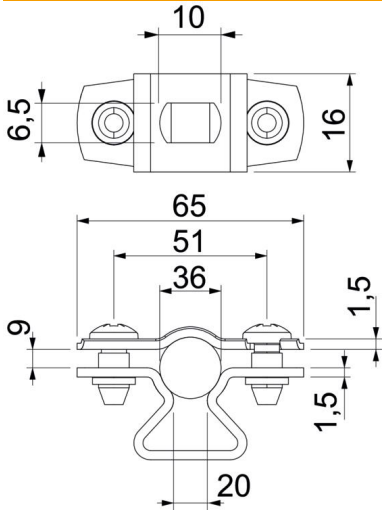

St Teräs

FT = upottamalla kuumasinkitty

Perustiedot

Tuotenumero	1362726
Tyyppi	ASL 733 36 FT
Nimitys 1	Putkikiinnike
Nimitys 2	kiinnitysreiällä
Valmistaja	OBO
Koko	30-36mm
Materiaali	teräs
Pinta	= upottamalla kuumasinkitty
Pintastandardi	DIN EN ISO 1461
Pienin myyntiyksikkö	20
Määräyksikkö	Kappale
Paino	3,956 kg
Painoyksikkö	kg/100 kpl

Tekninen tietolehti

Kaapeli- ja putkikiinnike 733 FT

Tuotenumero: 1362726

Mitat

Mitta A	65 mm
Mitta B	51 mm
Mitta b	16 mm
Mitta D	36 mm
Mitta d maks.	36 mm
Mitta d min.	30 mm
Mitta L	10 mm
Mitta s	20 mm
Mitta t1 (mm)	1,5
Mitta t2 (mm)	1,5
Mitta x	9 mm

Tekniset tiedot

Etäisyys seinään	kyllä
Kaapelien/asennusputkien lukumäärä	1
Malli	Suljettu
Kiinnitystapa	Ruuvien reikä
halkaisijalle	30 - 36
Soveltuu paloalueelle	kyllä
Halogeeniton	kyllä
Muovipäällyste	ei
Materiaalin vahvuus	1,5 mm
Kiinnitysalue D maks.	36 mm
Kiinnitysalue D min.	30 mm
UV-kestävä	kyllä