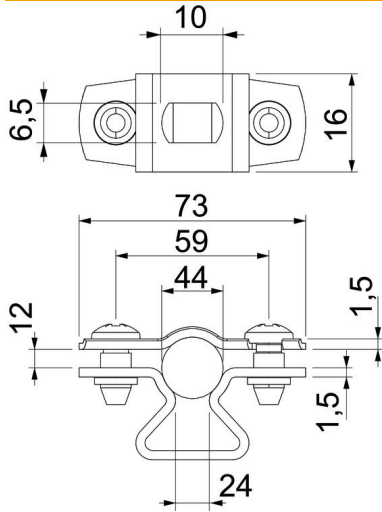

### Perustiedot

Tuotenumero	1362830
Tyyppi	ASL 733 44 ALU
Nimitys 1	Putkikiinnike
Nimitys 2	kiinnitysreiällä
Valmistaja	OBO
Koko	36-44mm
Materiaali	alumiini
Pienin myyntiyksikkö	20
Määräyksikkö	Kappale
Paino	1,931 kg
Painoyksikkö	kg/100 kpl

### Mitat

Mitta A	73 mm
Mitta B	59 mm
Mitta b	16 mm
Mitta D	44 mm
Mitta d maks.	44 mm
Mitta d min.	36 mm
Mitta L	10 mm
Mitta s	24 mm
Mitta t1 (mm)	1,5
Mitta t2 (mm)	1,5
Mitta x	12 mm

### Tekniset tiedot

Etäisyys seinään	kyllä
Kaapelien/asennusputkien lukumäärä	1
Malli	Suljettu
Kiinnitystapa	Ruuvien reikä
halkaisijalle	36 - 44
Halogeeniton	kyllä
Muovipäällyste	ei
Materiaalin vahvuus	1,5 mm
Kiinnitysalue D maks.	44 mm
Kiinnitysalue D min.	36 mm
UV-kestävä	kyllä