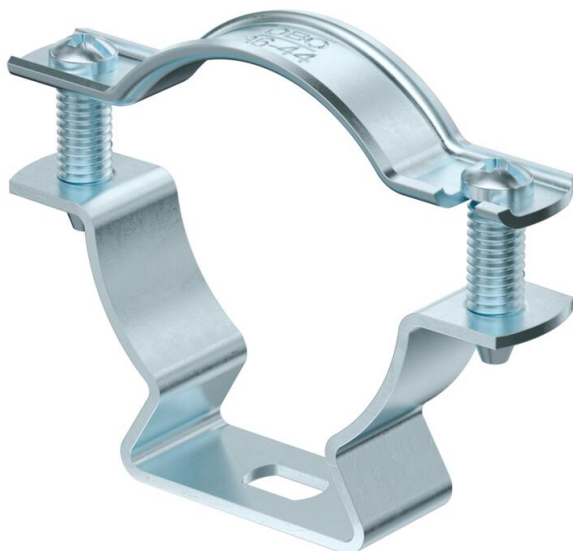

## Kaapeli- ja putkikiinnike 733 G

Tuotenumero: 1362780

Kaapeli- ja putkikiinnike asennusputkien ja kaapelien asennukseen seiniin, kattoihin ja lattioihin. Itselukittuvalla yläosalla. Kiinnitys pitkittäisreiän kautta. Hyväksytty palonkestäviin asennuksiin DIN 4102 osan 12 mukaisesti, paloluokat E 30 - E 90.

**St** Teräs

**G** sinkitty DIN EN 12329 2,5-10 µm

### Perustiedot

Tuotenumero	1362780
Tyyppi	ASL 733 44 G
Nimitys 1	Putkikiinnike
Nimitys 2	kiinnitysreiällä
Valmistaja	OBO
Koko	36-44mm
Materiaali	teräs
Pinta	galvaanisesti sinkitty
Pintastandardi	EN ISO 19598 / EN ISO 4042
Pienin myyntiyksikkö	20
Määräyksikkö	Kappale
Paino	4,151 kg
Painoyksikkö	kg/100 kpl