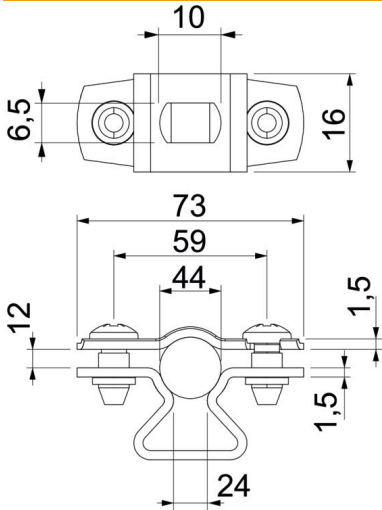

**St** Teräs

**G** sinkitty DIN EN 12329 2,5-10 µm

### Perustiedot

Tuotenumero	1362780
Tyyppi	ASL 733 44 G
Nimitys 1	Putkikiinnike
Nimitys 2	kiinnitysreiällä
Valmistaja	OBO
Koko	36-44mm
Materiaali	teräs
Pinta	galvaanisesti sinkitty
Pintastandardi	EN ISO 19598 / EN ISO 4042
Pienin myyntiyksikkö	20
Määräyksikkö	Kappale
Paino	4,151 kg
Painoyksikkö	kg/100 kpl

### Mitat

Mitta A	73 mm
Mitta B	59 mm
Mitta b	16 mm
Mitta D	44 mm
Mitta d maks.	44 mm
Mitta d min.	36 mm
Mitta L	10 mm
Mitta s	24 mm
Mitta t1 (mm)	1,5
Mitta t2 (mm)	1,5
Mitta x	12 mm

### Tekniset tiedot

Etäisyys seinään	kyllä
Kaapelien/asennusputkien lukumäärä	1
Malli	Suljettu
Kiinnitystapa	Ruuvien reikä
halkaisijalle	36 - 44
Soveltuu paloalueelle	kyllä
Halogeeniton	kyllä
Muovipäällyste	ei
Materiaalin vahvuus	1,5 mm
Kiinnitysalue D maks.	44 mm
Kiinnitysalue D min.	36 mm
UV-kestävä	kyllä