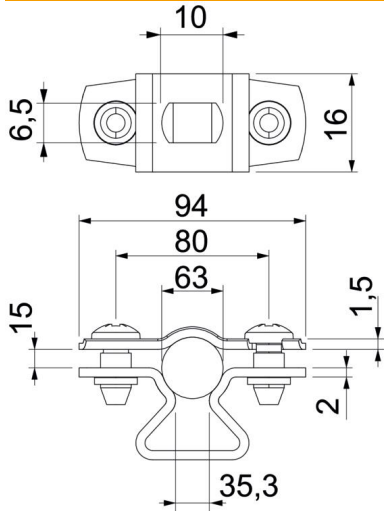

### Perustiedot

Tuotenumero	1362838
Tyyppi	ASL 733 63 ALU
Nimitys 1	Putkikiinnike
Nimitys 2	kiinnitysreiällä
Valmistaja	OBO
Koko	53-63mm
Materiaali	alumiini
Pienin myyntiyksikkö	20
Määräyksikkö	Kappale
Paino	2,742 kg
Painoyksikkö	kg/100 kpl

### Mitat

Mitta A	94 mm
Mitta B	80 mm
Mitta b	16 mm
Mitta D	63 mm
Mitta d maks.	63 mm
Mitta d min.	53 mm
Mitta L	10 mm
Mitta s	35,3 mm
Mitta t1 (mm)	1,5
Mitta t2 (mm)	2
Mitta x	15 mm

### Tekniset tiedot

Etäisyys seinään	kyllä
Kaapelien/asennusputkien lukumäärä	1
Malli	Suljettu
Kiinnitystapa	Ruuvien reikä
halkaisijalle	53 - 63
Halogeeniton	kyllä
Muovipäällyste	ei
Materiaalin vahvuus	1,5 mm
Kiinnitysalue D maks.	63 mm
Kiinnitysalue D min.	53 mm
UV-kestävä	kyllä